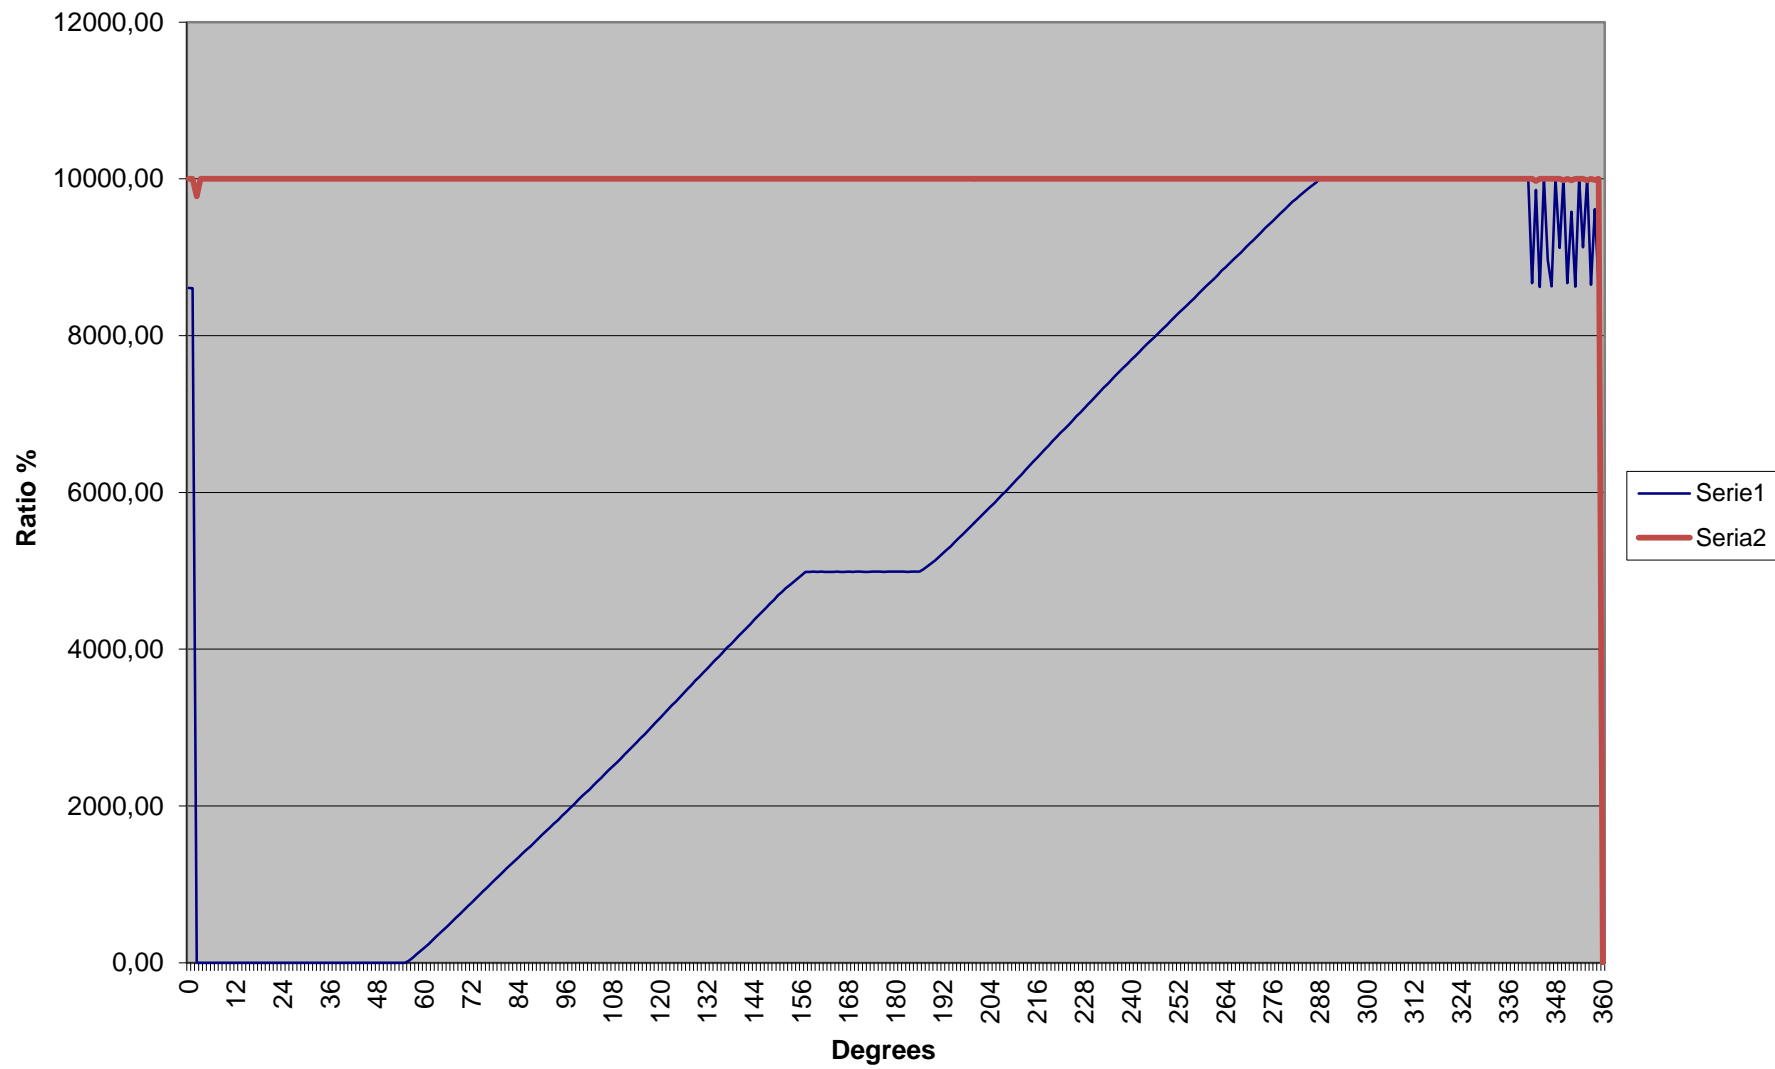

F2301551 SFCP22E-CT-FL-230-10K

pl300-2x5k0/KABPS301T301G 82276C