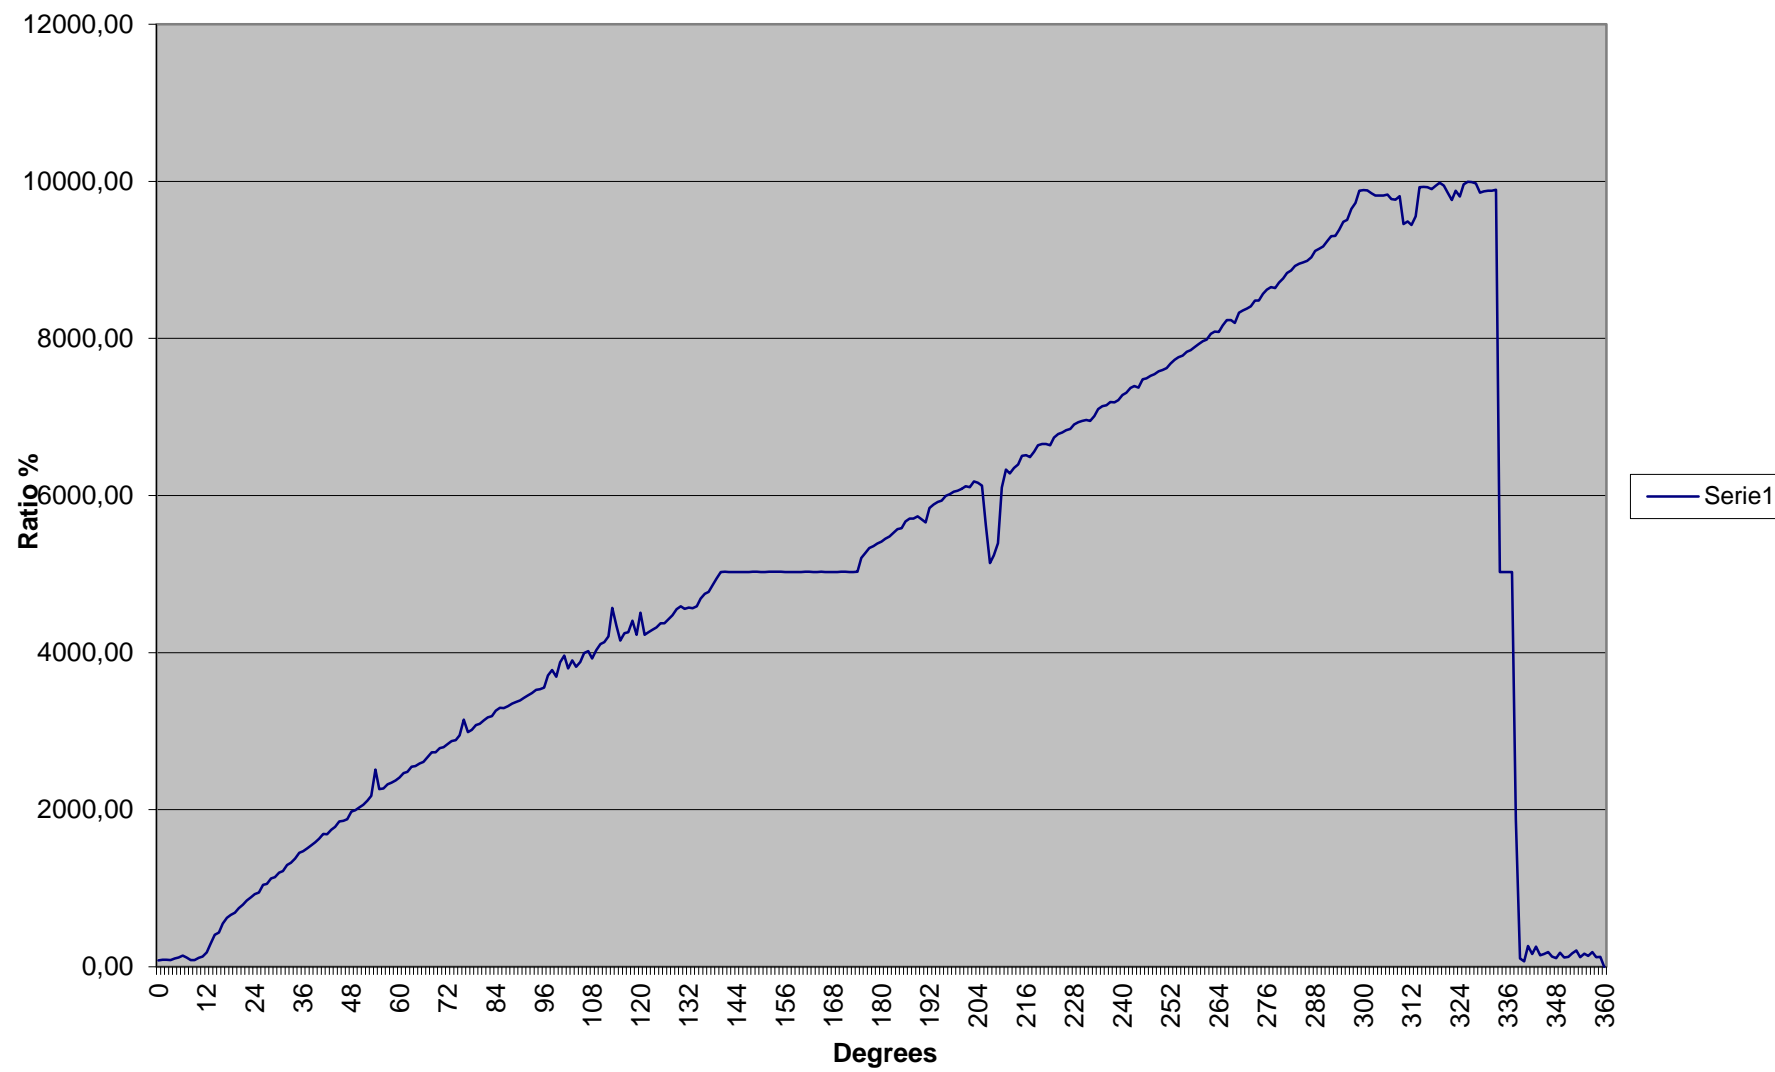

### PL300-2X5K0/k ABP S301/T396C