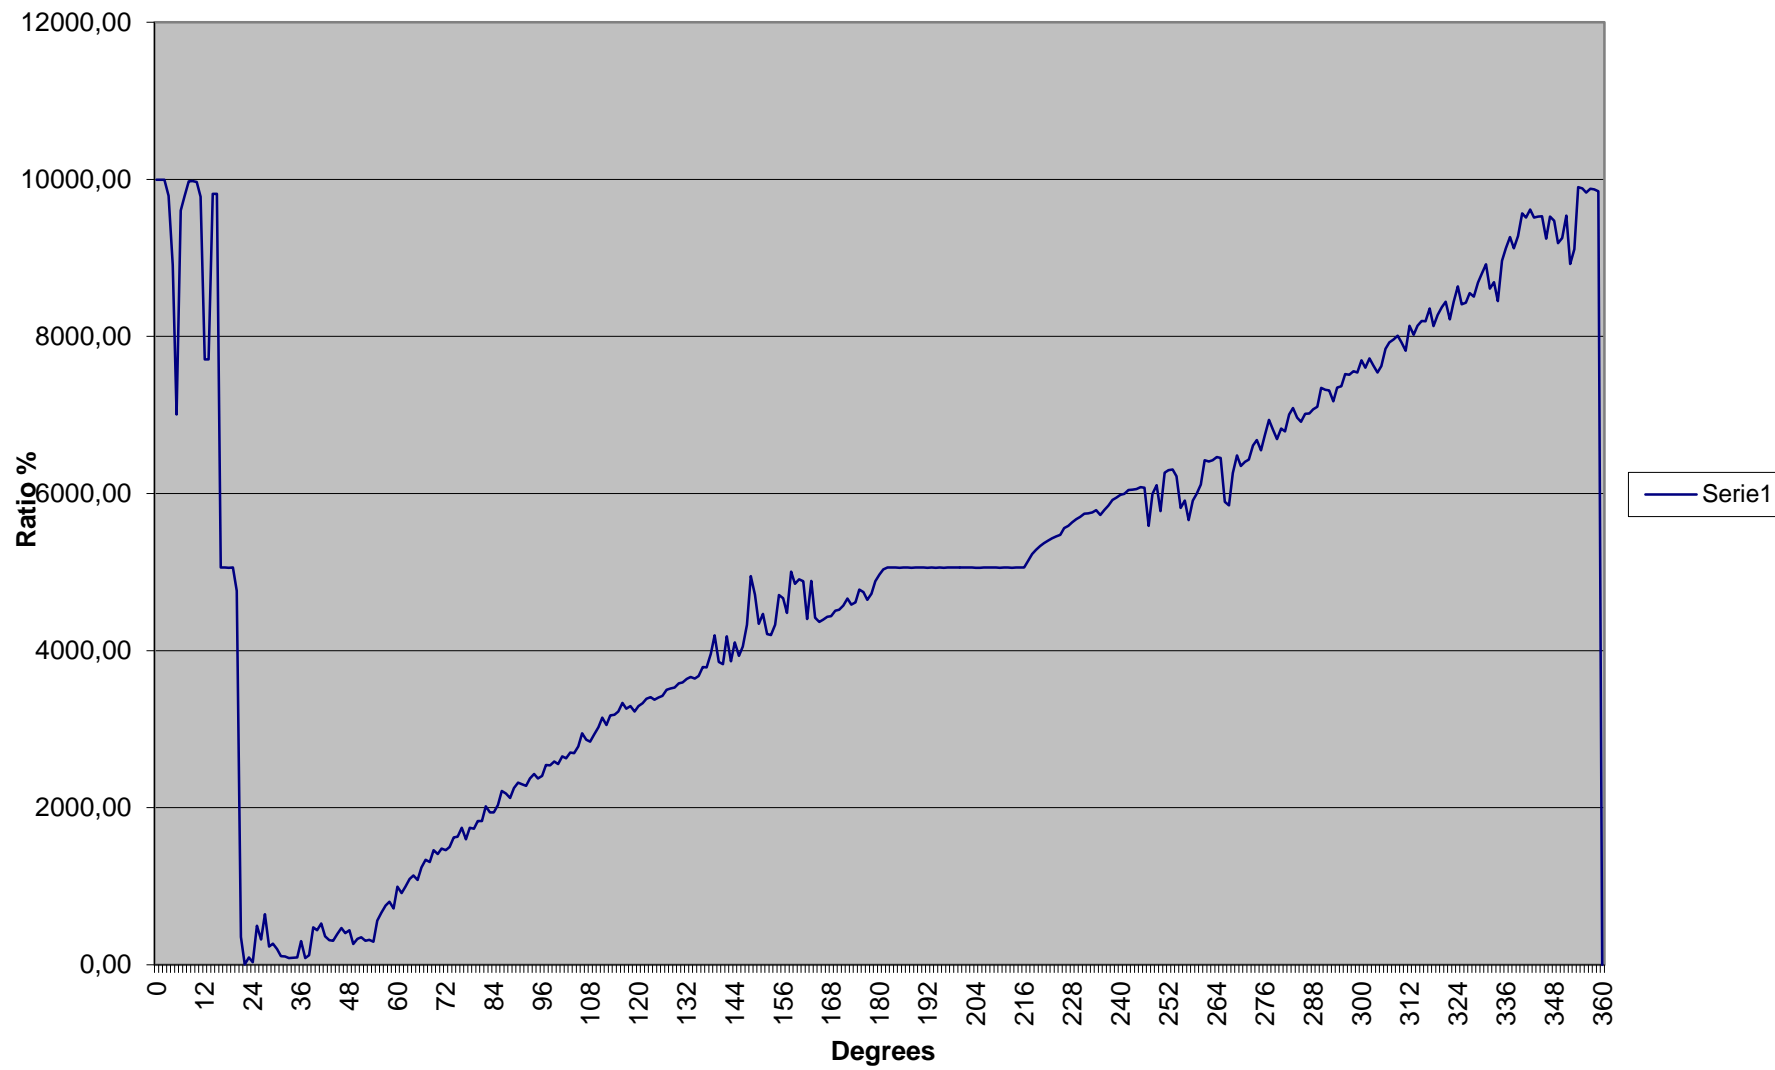

### PL300-2X5K0/k ABP S301/T396C