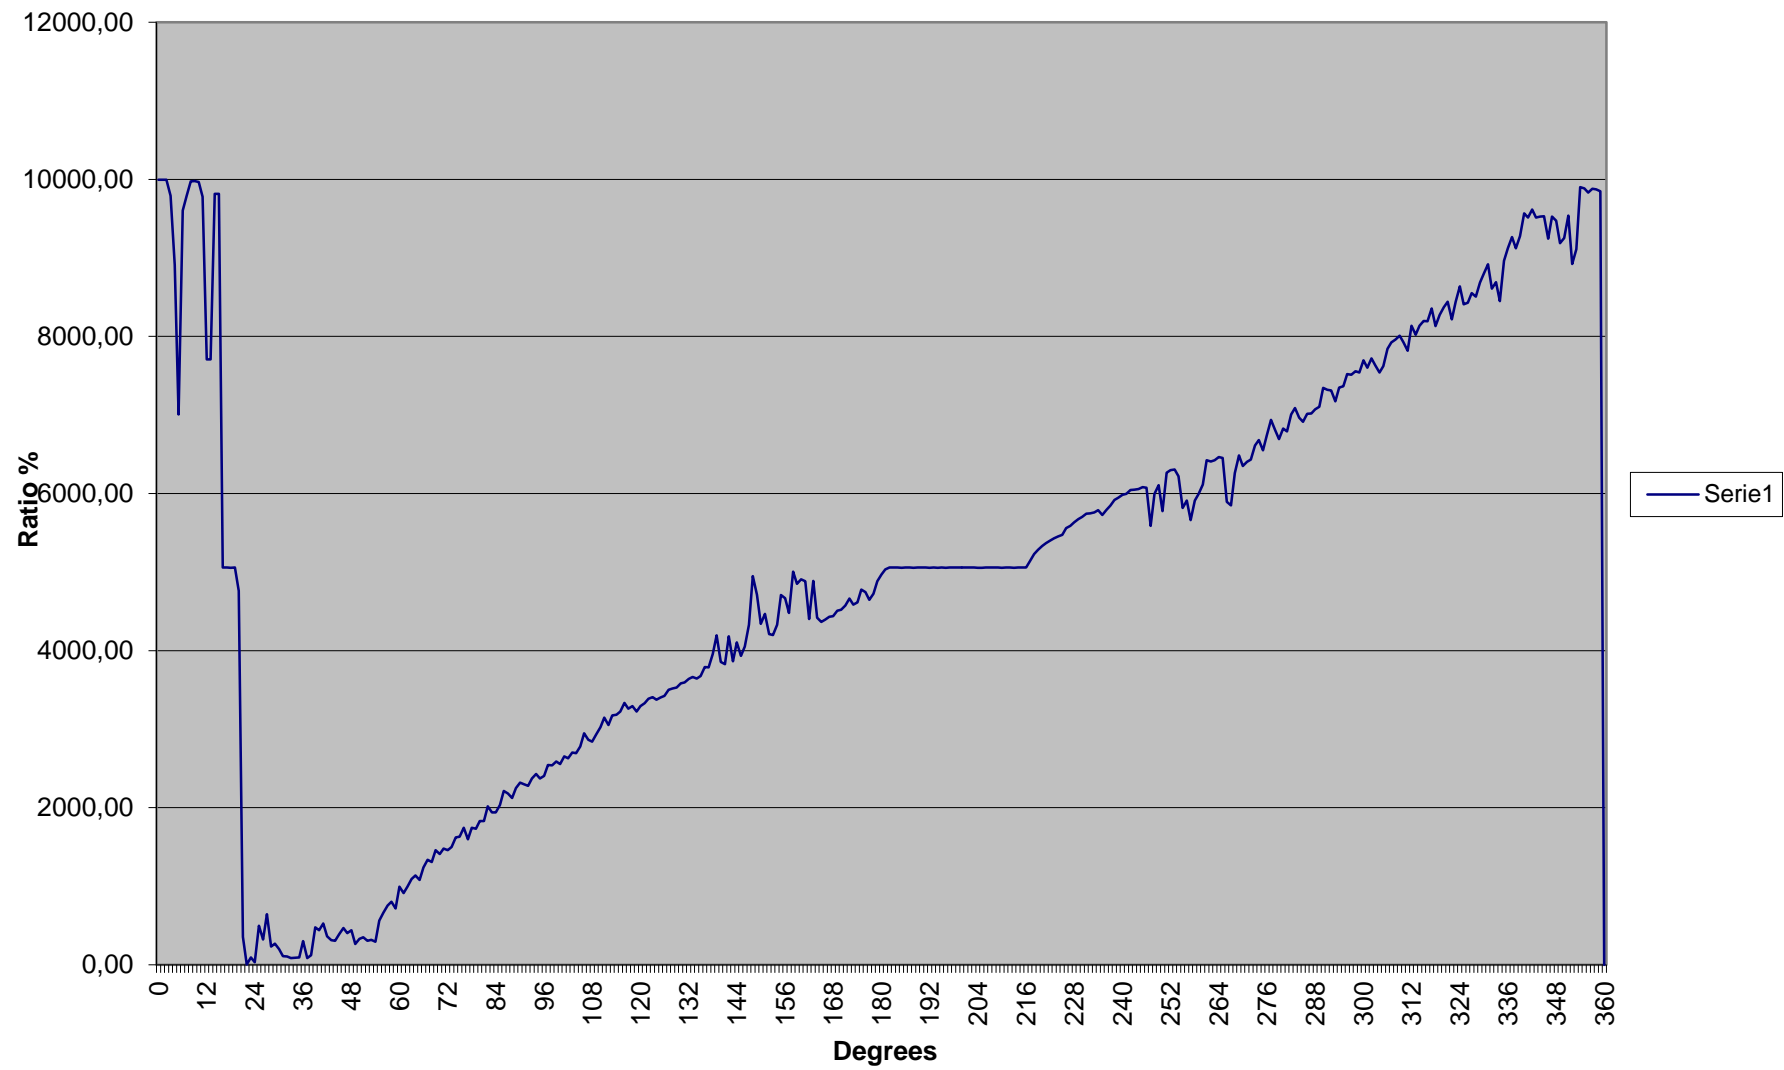

PL300-2X5K0/k ABP S301/T396C