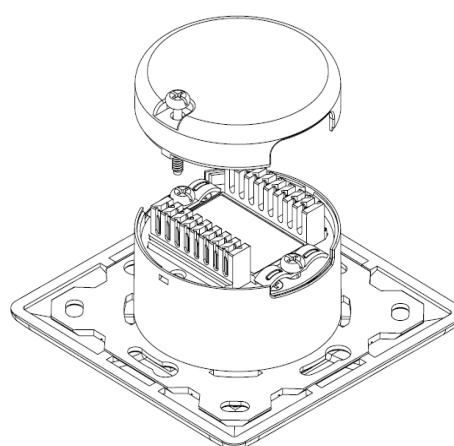

Gniazdo podtynkowe German Style

- Gniazdo podtynkowe w pełni ekranowane FTP kat.6a
- Dwa gniazda kątowe RJ45 (kąąt 45 stopni C)
- Złącza montażowe LSA + dual IDC,
- Jack shutter – klapka zamykana
- Typ German Style;
- Kolor – biały

Symbol do zamówienia MJLS-8/8UP/E_SECUNET/6A