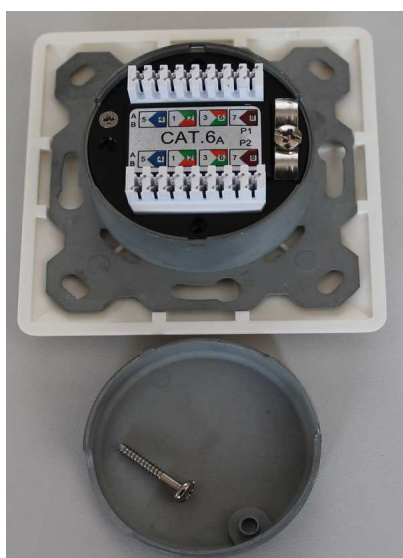

Gniazdo podtynkowe German Style

- Gniazdo podtynkowe w pełni ekranowane FTP kat.6a
- Dwa gniazda kątowe RJ45 (kąąt 45 stopni C)
- Złącza montażowe LSA + dual IDC,
- Jack shutter – klapka zamykana
- Typ German Style;
- Kolor – biały

Symbol do zamówienia MJLS-8/8UP/E_SECUNET/6A