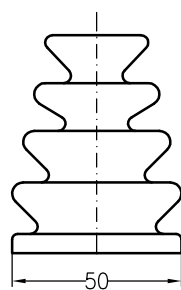

M024A (ø48 mm)

M024Z (ø61 mm)

für Meisterschalter M0, MON, GMON und SMON

ST0-07

für Meisterschalter ST0

V040KE

für Meisterschalter VCS0, CS1 mit Rosette 72x72 mm,
VCS0 mit Stulpenhalterring S0

Schlauchband Zy 68x5

für Meisterschalter mit Stulpenhalterring
CS1S und VCS0...S

V041K

für Meisterschalter VCS0 und VNS0

Rosette 96x96 mm

V041N

V041L

Lederstulpe

für Meisterschalter NS0-GG

GG0

für Meisterschalter NS2-GG

V184GG

für Meisterschalter NS2, VNS2

V184K

Schlauchband Zy 120x9