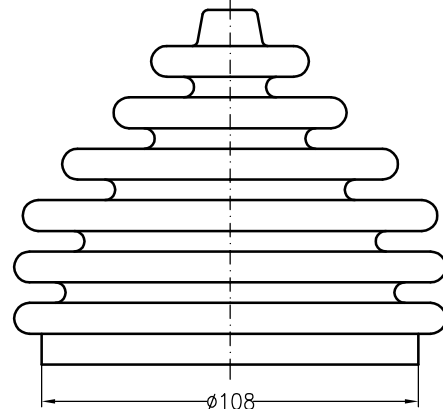

GG0

für Meisterschalter NS2-GG

V184GG

für Meisterschalter NS2, VNS2

V184K

Schlauchband Zy 120x9