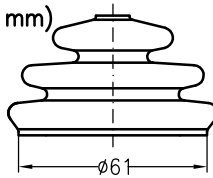

M024A (ø48 mm)

M024Z (ø61 mm)

für Meisterschalter M0, MON, GMON und SMON

ST0-07

für Meisterschalter ST0

V040KE

für Meisterschalter VCS0, CS1 mit Rosette 72x72 mm,
VCS0 mit Stulpenhalterring S0

Schlauchband Zy 68x5

für Meisterschalter mit Stulpenhalterring
CS1S und VCS0...S

V041K

für Meisterschalter VCS0 und VNS0

Rosette 96x96 mm

V041N

V041L

Lederstulpe

für Meisterschalter NS0-GG