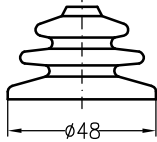

M024A (ø48 mm)

M024Z (ø61 mm)

für Meisterschalter M0, MON, GMON und SMON

ST0-07

für Meisterschalter ST0

V040KE

für Meisterschalter VCS0, CS1 mit Rosette 72x72 mm,
VCS0 mit Stulpenhalterring S0

Schlauchband Zy 68x5

für Meisterschalter mit Stulpenhalterring
CS1S und VCS0...S

V041K

für Meisterschalter VCS0 und VNS0

Rosette 96x96 mm

V041N

V041L

Lederstulpe

für Meisterschalter NS0-GG