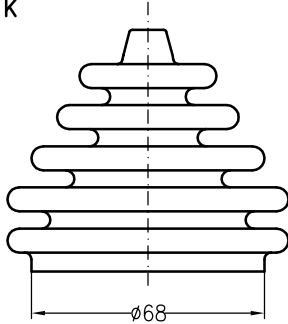

M024A (ø48 mm)

M024Z (ø61 mm)

für Meisterschalter M0, MON, GMON und SMON

ST0-07

für Meisterschalter ST0

V040KE

für Meisterschalter VCS0, CS1 mit Rosette 72x72 mm,
VCS0 mit Stulpenhalterring S0

Schlauchband Zy 68x5

für Meisterschalter mit Stulpenhalterring
CS1S und VCS0...S

V041K

für Meisterschalter VCS0 und VNS0

Rosette 96x96 mm

V041N

V041L

Lederstulpe

für Meisterschalter NS0-GG