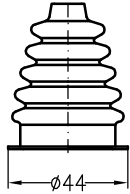

M024A (ø48 mm)

M024Z (ø61 mm)

für Meisterschalter M0, MON, GMON und SMON

ST0-07

für Meisterschalter ST0

V040KE

für Meisterschalter VCS0, CS1 mit Rosette 72x72 mm,
VCS0 mit Stulpenhalterring S0

Schlauchband Zy 68x5

für Meisterschalter mit Stulpenhalterring
CS1S und VCS0...S

V041K

für Meisterschalter VCS0 und VNS0

Rosette 96x96 mm

V041N

V041L

Lederstulpe

für Meisterschalter NS0-GG