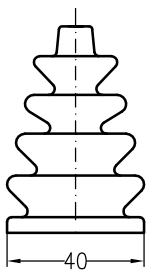

M024A (ø48 mm)

M024Z (ø61 mm)

für Meisterschalter M0, MON, GMON und SMON

ST0-07

für Meisterschalter ST0

V040KE

für Meisterschalter VCS0, CS1 mit Rosette 72x72 mm,
VCS0 mit Stulpenhalterring S0

Schlauchband Zy 68x5

für Meisterschalter mit Stulpenhalterring
CS1S und VCS0...S

V041K

für Meisterschalter VCS0 und VNS0

Rosette 96x96 mm

V041N

V041L

Lederstulpe

für Meisterschalter NS0-GG

GG0

für Meisterschalter NS2-GG

V184GG

für Meisterschalter NS2, VNS2

V184K

Schlauchband Zy 120x9