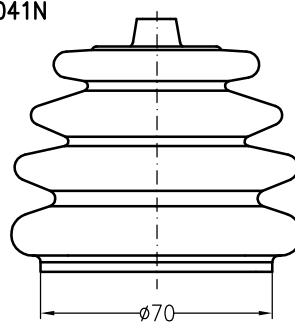

M024A (ø48 mm)

M024Z (ø61 mm)

für Meisterschalter M0, MON, GMON und SMON

ST0-07

für Meisterschalter ST0

V040KE

für Meisterschalter VCS0, CS1 mit Rosette 72x72 mm,
VCS0 mit Stulpenhalterring S0

Schlauchband Zy 68x5

für Meisterschalter mit Stulpenhalterring
CS1S und VCS0...S

V041K

für Meisterschalter VCS0 und VNS0

Rosette 96x96 mm

V041N

V041L

Lederstulpe

für Meisterschalter NS0-GG

GG0

für Meisterschalter NS2-GG

V184GG

für Meisterschalter NS2, VNS2

V184K

Schlauchband Zy 120x9