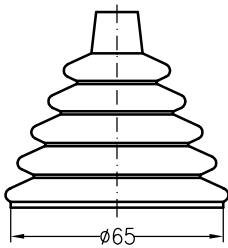

M024A (ø48 mm)

M024Z (ø61 mm)

für Meisterschalter M0, MON, GMON und SMON

ST0-07

für Meisterschalter ST0

V040KE

für Meisterschalter VCS0, CS1 mit Rosette 72x72 mm,
VCS0 mit Stulpenhalterring S0

Schlauchband Zy 68x5

für Meisterschalter mit Stulpenhalterring
CS1S und VCS0...S

V041K

für Meisterschalter VCS0 und VNS0

Rosette 96x96 mm

V041N

V041L

Lederstulpe

für Meisterschalter NS0-GG