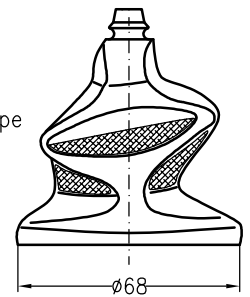

M024A (ø48 mm)

M024Z (ø61 mm)

für Meisterschalter M0, MON, GMON und SMON

ST0-07

für Meisterschalter ST0

V040KE

für Meisterschalter VCS0, CS1 mit Rosette 72x72 mm,
VCS0 mit Stulpenhalterring S0

Schlauchband Zy 68x5

für Meisterschalter mit Stulpenhalterring
CS1S und VCS0...S

V041K

für Meisterschalter VCS0 und VNS0

Rosette 96x96 mm

V041N

V041L

Lederstulpe

für Meisterschalter NS0-GG

GG0

für Meisterschalter NS2-GG

V184GG

für Meisterschalter NS2, VNS2

V184K

Schlauchband Zy 120x9