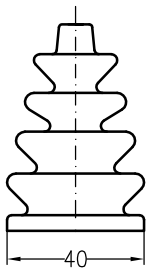

M024A (ø48 mm)

M024Z (ø61 mm)

für Meisterschalter M0, MON, GMON und SMON

ST0-07

für Meisterschalter ST0

V040KE

für Meisterschalter VCS0, CS1 mit Rosette 72x72 mm,  
VCS0 mit Stulpenhalterring S0

Schlauchband Zy 68x5

für Meisterschalter NS2-GG

GG0

V184GG

für Meisterschalter NS2, VNS2

V184K

Schlauchband Zy 120x9

<b>Spobu Ident.-Nr.</b>	<b>Typ</b>	<b>Bezeichnung</b>	<b>Description</b>
10316	<b>M024A</b>	Gummistulpe größter Durchmesser 48 mm	rubber boot
12024	<b>M024Z</b>	Gummistulpe größter Durchmesser 61 mm	rubber boot
12210	<b>V040KE</b>	Gummistulpe für Rosette 72x72 mm	rubber boot for plate 72x72 mm
11426	<b>V041K</b>	Gummistulpe	rubber boot
11960	<b>V041N</b>	Gummistulpe für Rosette 96x96 mm	rubber boot f. plate 96x96 mm
13222	<b>V041N-UGD</b> <b>V041P</b>	Gummistulpe für Rosette 96x96 mm Gummistulpe ersetzt	rubber boot for plate rubber boot replaced
18076	<b>V041L</b>	Lederstulpe für Rosette 96x96 mm Buchse NS0 ES11L	leather boot f. plate 96x96 mm NS0 ES11L
12651	<b>ST0-07</b>	Gummistulpe ST0	rubber boot f. ST0
13233	<b>GG0</b>	Gummistulpe für Schalter NS0-GG	rubber boot for NS0-GG
	<b>V184GG</b>	Gummistulpe für Schalter NS2-GG	rubber boot for NS2-GG
11700	<b>V184K</b>	Gummistulpe für Schalter NS2...	rubber boot for NS2..
13575	<b>Zy34x5</b>	Schlauchband für Schalter ST0	clamp for ST0
13576	<b>Zy68x5</b>	Schlauchband passend für Rosette 72x72 mm oder CS092-04A Stulpenhalterung	clamp suitable for plate 72x72 mm or holder CS092-04A
16624	<b>Zy72x5</b>	Schlauchband für Rosette V048K 96x96 mm	clamp for plate V048K 96x96 mm
13578	<b>Zy80x5</b>	Schlauchband passend für Rosette V048K3 96x96 mm oder Alurosette V048AL	clamp suitable for plate V048K3 96x96 mm or alu plate V048AL
10054	<b>Zy85</b>	Schlauchband für CS1-22 Stulpenhalterung	clamp for holder CS1-22
13579	<b>Zy120x9</b>	Schlauchband für Schalter NS2	clamp for NS2