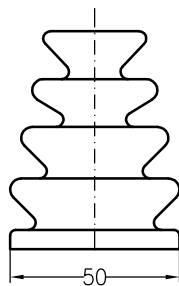

für Meisterschalter mit Stulpenhalterring  
CS1S und VCS0...S

V041K

für Meisterschalter VCS0 und VNS0

Rosette 96x96 mm

V041N

V041L

Lederstulpe

für Meisterschalter NS0-GG

für Meisterschalter NS2-GG

GG0

V184GG

für Meisterschalter NS2, VNS2

V184K

Schlauchband Zy 120x9

<b>Spobu Ident.-Nr.</b>	<b>Typ</b>	<b>Bezeichnung</b>	<b>Description</b>
10316	<b>M024A</b>	Gummistulpe größter Durchmesser 48 mm	rubber boot
12024	<b>M024Z</b>	Gummistulpe größter Durchmesser 61 mm	rubber boot
12210	<b>V040KE</b>	Gummistulpe für Rosette 72x72 mm	rubber boot for plate 72x72 mm
11426	<b>V041K</b>	Gummistulpe	rubber boot
11960	<b>V041N</b>	Gummistulpe für Rosette 96x96 mm	rubber boot f. plate 96x96 mm
13222	<b>V041N-UGD</b> <b>V041P</b>	Gummistulpe für Rosette 96x96 mm Gummistulpe ersetzt	rubber boot for plate rubber boot replaced
18076	<b>V041L</b>	Lederstulpe für Rosette 96x96 mm Buchse NS0 ES11L	leather boot f. plate 96x96 mm NS0 ES11L
12651	<b>ST0-07</b>	Gummistulpe ST0	rubber boot f. ST0
13233	<b>GG0</b>	Gummistulpe für Schalter NS0-GG	rubber boot for NS0-GG
	<b>V184GG</b>	Gummistulpe für Schalter NS2-GG	rubber boot for NS2-GG
11700	<b>V184K</b>	Gummistulpe für Schalter NS2...	rubber boot for NS2..
13575	<b>Zy34x5</b>	Schlauchband für Schalter ST0	clamp for ST0
13576	<b>Zy68x5</b>	Schlauchband passend für Rosette 72x72 mm oder CS092-04A Stulpenhalterung	clamp suitable for plate 72x72 mm or holder CS092-04A
16624	<b>Zy72x5</b>	Schlauchband für Rosette V048K 96x96 mm	clamp for plate V048K 96x96 mm
13578	<b>Zy80x5</b>	Schlauchband passend für Rosette V048K3 96x96 mm oder Alurosette V048AL	clamp suitable for plate V048K3 96x96 mm or alu plate V048AL
10054	<b>Zy85</b>	Schlauchband für CS1-22 Stulpenhalterung	clamp for holder CS1-22
13579	<b>Zy120x9</b>	Schlauchband für Schalter NS2	clamp for NS2