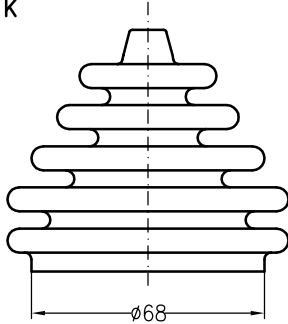

M024A (ø48 mm)

M024Z (ø61 mm)

für Meisterschalter M0, MON, GMON und SMON

ST0-07

für Meisterschalter ST0

V040KE

für Meisterschalter VCS0, CS1 mit Rosette 72x72 mm,  
VCS0 mit Stulpenhalterring S0

Schlauchband Zy 68x5

für Meisterschalter mit Stulpenhalterring  
CS1S und VCS0...S

V041K

für Meisterschalter VCS0 und VNS0

Rosette 96x96 mm

V041N

V041L

Lederstulpe

für Meisterschalter NS0-GG