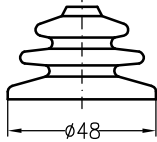

M024A (ø48 mm)

M024Z (ø61 mm)

für Meisterschalter M0, MON, GMON und SMON

ST0-07

für Meisterschalter ST0

V040KE

für Meisterschalter VCS0, CS1 mit Rosette 72x72 mm,  
VCS0 mit Stulpenhalterring S0

Schlauchband Zy 68x5

für Meisterschalter NS2-GG

GG0

V184GG

für Meisterschalter NS2, VNS2

V184K

Schlauchband Zy 120x9

<b>Spobu Ident.-Nr.</b>	<b>Typ</b>	<b>Bezeichnung</b>	<b>Description</b>
10316	<b>M024A</b>	Gummistulpe größter Durchmesser 48 mm	rubber boot
12024	<b>M024Z</b>	Gummistulpe größter Durchmesser 61 mm	rubber boot
12210	<b>V040KE</b>	Gummistulpe für Rosette 72x72 mm	rubber boot for plate 72x72 mm
11426	<b>V041K</b>	Gummistulpe	rubber boot
11960	<b>V041N</b>	Gummistulpe für Rosette 96x96 mm	rubber boot f. plate 96x96 mm
13222	<b>V041N-UGD</b> <b>V041P</b>	Gummistulpe für Rosette 96x96 mm Gummistulpe ersetzt	rubber boot for plate rubber boot replaced
18076	<b>V041L</b>	Lederstulpe für Rosette 96x96 mm Buchse NS0 ES11L	leather boot f. plate 96x96 mm NS0 ES11L
12651	<b>ST0-07</b>	Gummistulpe ST0	rubber boot f. ST0
13233	<b>GG0</b>	Gummistulpe für Schalter NS0-GG	rubber boot for NS0-GG
	<b>V184GG</b>	Gummistulpe für Schalter NS2-GG	rubber boot for NS2-GG
11700	<b>V184K</b>	Gummistulpe für Schalter NS2...	rubber boot for NS2..
13575	<b>Zy34x5</b>	Schlauchband für Schalter ST0	clamp for ST0
13576	<b>Zy68x5</b>	Schlauchband passend für Rosette 72x72 mm oder CS092-04A Stulpenhalterung	clamp suitable for plate 72x72 mm or holder CS092-04A
16624	<b>Zy72x5</b>	Schlauchband für Rosette V048K 96x96 mm	clamp for plate V048K 96x96 mm
13578	<b>Zy80x5</b>	Schlauchband passend für Rosette V048K3 96x96 mm oder Alurosette V048AL	clamp suitable for plate V048K3 96x96 mm or alu plate V048AL
10054	<b>Zy85</b>	Schlauchband für CS1-22 Stulpenhalterung	clamp for holder CS1-22
13579	<b>Zy120x9</b>	Schlauchband für Schalter NS2	clamp for NS2