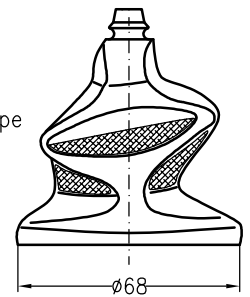

für Meisterschalter mit Stulpenhalterring  
CS1S und VCS0...S

V041K

für Meisterschalter VCS0 und VNS0

Rosette 96x96 mm

V041N

V041L

Lederstulpe

für Meisterschalter NS0-GG

für Meisterschalter NS2-GG

GG0

V184GG

für Meisterschalter NS2, VNS2

V184K

Schlauchband Zy 120x9

<b>Spobu Ident.-Nr.</b>	<b>Typ</b>	<b>Bezeichnung</b>	<b>Description</b>
10316	<b>M024A</b>	Gummistulpe größter Durchmesser 48 mm	rubber boot
12024	<b>M024Z</b>	Gummistulpe größter Durchmesser 61 mm	rubber boot
12210	<b>V040KE</b>	Gummistulpe für Rosette 72x72 mm	rubber boot for plate 72x72 mm
11426	<b>V041K</b>	Gummistulpe	rubber boot
11960	<b>V041N</b>	Gummistulpe für Rosette 96x96 mm	rubber boot f. plate 96x96 mm
13222	<b>V041N-UGD</b> <b>V041P</b>	Gummistulpe für Rosette 96x96 mm Gummistulpe ersetzt	rubber boot for plate rubber boot replaced
18076	<b>V041L</b>	Lederstulpe für Rosette 96x96 mm Buchse NS0 ES11L	leather boot f. plate 96x96 mm NS0 ES11L
12651	<b>ST0-07</b>	Gummistulpe ST0	rubber boot f. ST0
13233	<b>GG0</b>	Gummistulpe für Schalter NS0-GG	rubber boot for NS0-GG
	<b>V184GG</b>	Gummistulpe für Schalter NS2-GG	rubber boot for NS2-GG
11700	<b>V184K</b>	Gummistulpe für Schalter NS2...	rubber boot for NS2..
13575	<b>Zy34x5</b>	Schlauchband für Schalter ST0	clamp for ST0
13576	<b>Zy68x5</b>	Schlauchband passend für Rosette 72x72 mm oder CS092-04A Stulpenhalterung	clamp suitable for plate 72x72 mm or holder CS092-04A
16624	<b>Zy72x5</b>	Schlauchband für Rosette V048K 96x96 mm	clamp for plate V048K 96x96 mm
13578	<b>Zy80x5</b>	Schlauchband passend für Rosette V048K3 96x96 mm oder Alurosette V048AL	clamp suitable for plate V048K3 96x96 mm or alu plate V048AL
10054	<b>Zy85</b>	Schlauchband für CS1-22 Stulpenhalterung	clamp for holder CS1-22
13579	<b>Zy120x9</b>	Schlauchband für Schalter NS2	clamp for NS2