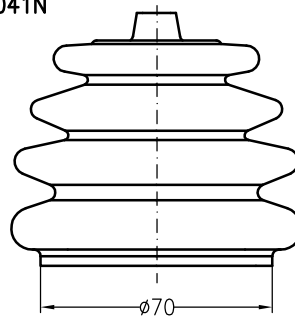

für Meisterschalter mit Stulpenhalterring  
CS1S und VCS0...S

V041K

für Meisterschalter VCS0 und VNS0

Rosette 96x96 mm

V041N

V041L

Lederstulpe

für Meisterschalter NS0-GG

für Meisterschalter NS2-GG

GG0

V184GG

für Meisterschalter NS2, VNS2

V184K

Schlauchband Zy 120x9

<b>Spobu Ident.-Nr.</b>	<b>Typ</b>	<b>Bezeichnung</b>	<b>Description</b>
10316	<b>M024A</b>	Gummistulpe größter Durchmesser 48 mm	rubber boot
12024	<b>M024Z</b>	Gummistulpe größter Durchmesser 61 mm	rubber boot
12210	<b>V040KE</b>	Gummistulpe für Rosette 72x72 mm	rubber boot for plate 72x72 mm
11426	<b>V041K</b>	Gummistulpe	rubber boot
11960	<b>V041N</b>	Gummistulpe für Rosette 96x96 mm	rubber boot f. plate 96x96 mm
13222	<b>V041N-UGD</b> <b>V041P</b>	Gummistulpe für Rosette 96x96 mm Gummistulpe ersetzt	rubber boot for plate rubber boot replaced
18076	<b>V041L</b>	Lederstulpe für Rosette 96x96 mm Buchse NS0 ES11L	leather boot f. plate 96x96 mm NS0 ES11L
12651	<b>ST0-07</b>	Gummistulpe ST0	rubber boot f. ST0
13233	<b>GG0</b>	Gummistulpe für Schalter NS0-GG	rubber boot for NS0-GG
	<b>V184GG</b>	Gummistulpe für Schalter NS2-GG	rubber boot for NS2-GG
11700	<b>V184K</b>	Gummistulpe für Schalter NS2...	rubber boot for NS2..
13575	<b>Zy34x5</b>	Schlauchband für Schalter ST0	clamp for ST0
13576	<b>Zy68x5</b>	Schlauchband passend für Rosette 72x72 mm oder CS092-04A Stulpenhalterung	clamp suitable for plate 72x72 mm or holder CS092-04A
16624	<b>Zy72x5</b>	Schlauchband für Rosette V048K 96x96 mm	clamp for plate V048K 96x96 mm
13578	<b>Zy80x5</b>	Schlauchband passend für Rosette V048K3 96x96 mm oder Alurosette V048AL	clamp suitable for plate V048K3 96x96 mm or alu plate V048AL
10054	<b>Zy85</b>	Schlauchband für CS1-22 Stulpenhalterung	clamp for holder CS1-22
13579	<b>Zy120x9</b>	Schlauchband für Schalter NS2	clamp for NS2