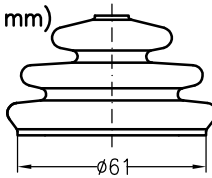

M024A (ø48 mm)

M024Z (ø61 mm)

für Meisterschalter M0, MON, GMON und SMON

ST0-07

für Meisterschalter ST0

V040KE

für Meisterschalter VCS0, CS1 mit Rosette 72x72 mm,  
VCS0 mit Stulpenhalterring S0

Schlauchband Zy 68x5

für Meisterschalter mit Stulpenhalterring  
CS1S und VCS0...S

V041K

für Meisterschalter VCS0 und VNS0

Rosette 96x96 mm

V041N

V041L

Lederstulpe

für Meisterschalter NS0-GG