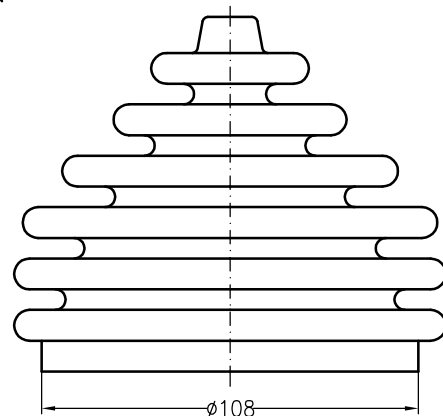

für Meisterschalter NS2-GG

GG0

V184GG

für Meisterschalter NS2, VNS2

V184K

Schlauchband Zy 120x9

<b>Spobu Ident.-Nr.</b>	<b>Typ</b>	<b>Bezeichnung</b>	<b>Description</b>
10316	<b>M024A</b>	Gummistulpe größter Durchmesser 48 mm	rubber boot
12024	<b>M024Z</b>	Gummistulpe größter Durchmesser 61 mm	rubber boot
12210	<b>V040KE</b>	Gummistulpe für Rosette 72x72 mm	rubber boot for plate 72x72 mm
11426	<b>V041K</b>	Gummistulpe	rubber boot
11960	<b>V041N</b>	Gummistulpe für Rosette 96x96 mm	rubber boot f. plate 96x96 mm
13222	<b>V041N-UGD</b> <b>V041P</b>	Gummistulpe für Rosette 96x96 mm Gummistulpe ersetzt	rubber boot for plate rubber boot replaced
18076	<b>V041L</b>	Lederstulpe für Rosette 96x96 mm Buchse NS0 ES11L	leather boot f. plate 96x96 mm NS0 ES11L
12651	<b>ST0-07</b>	Gummistulpe ST0	rubber boot f. ST0
13233	<b>GG0</b>	Gummistulpe für Schalter NS0-GG	rubber boot for NS0-GG
	<b>V184GG</b>	Gummistulpe für Schalter NS2-GG	rubber boot for NS2-GG
11700	<b>V184K</b>	Gummistulpe für Schalter NS2...	rubber boot for NS2..
13575	<b>Zy34x5</b>	Schlauchband für Schalter ST0	clamp for ST0
13576	<b>Zy68x5</b>	Schlauchband passend für Rosette 72x72 mm oder CS092-04A Stulpenhalterung	clamp suitable for plate 72x72 mm or holder CS092-04A
16624	<b>Zy72x5</b>	Schlauchband für Rosette V048K 96x96 mm	clamp for plate V048K 96x96 mm
13578	<b>Zy80x5</b>	Schlauchband passend für Rosette V048K3 96x96 mm oder Alurosette V048AL	clamp suitable for plate V048K3 96x96 mm or alu plate V048AL
10054	<b>Zy85</b>	Schlauchband für CS1-22 Stulpenhalterung	clamp for holder CS1-22
13579	<b>Zy120x9</b>	Schlauchband für Schalter NS2	clamp for NS2