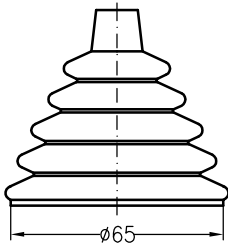

M024A (ø48 mm)

M024Z (ø61 mm)

für Meisterschalter M0, MON, GMON und SMON

ST0-07

für Meisterschalter ST0

V040KE

für Meisterschalter VCS0, CS1 mit Rosette 72x72 mm,  
VCS0 mit Stulpenhalterring S0

Schlauchband Zy 68x5

für Meisterschalter mit Stulpenhalterring  
CS1S und VCS0...S

V041K

für Meisterschalter VCS0 und VNS0

Rosette 96x96 mm

V041N

V041L

Lederstulpe

für Meisterschalter NS0-GG