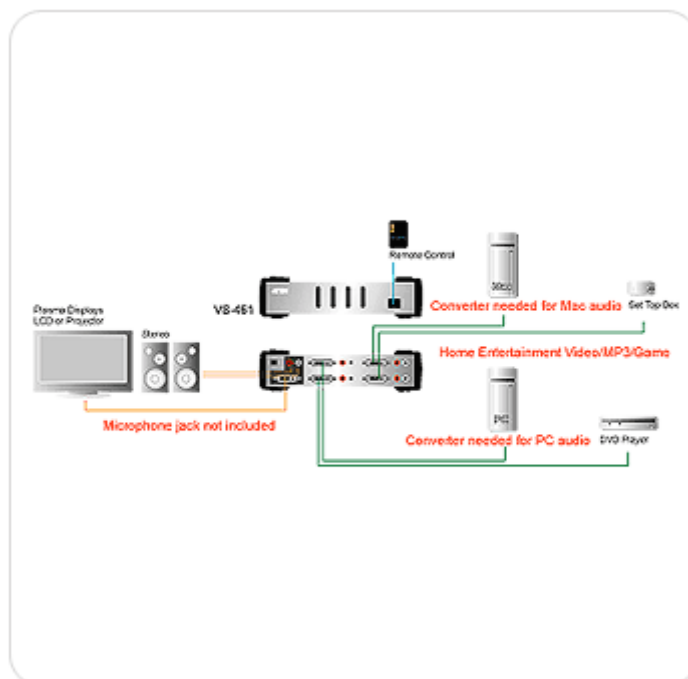

# Przełącznik VS461 DVI

Umożliwia podłączenie do monitora dwóch źródeł sygnału DVI np. z czterech komputerów .

- Kompatybilny z DVI-Digital i DVI-Analog
- Przełączanie za pomocą pilota lub na panelu czołowym przełącznika
- Obsługa sygnału audio
- Obsługa rozdzielczości do 1920x1200
- Kompatybilny z DDC, DDC2, DDC2
- Obsługiwane systemy operacyjne :Windows 2000, Windows XP, Linux, Mac and Sun

## Zawartość

- 1x Przełącznik VS461
- 1x Pilot zdalnego sterowania IR
- 1x Zasilacz

## Specyfikacja

- Złącza : DVI żeńskie
- Złącza: Video RCA
- Obudowa :metal
- Rozdzielczość : 1920 x 1200 @ 60Hz
- Waga : 750g
- Pobór prądu : DC5.3V,4.93W (Max.)
- Wymiary : )21.00 x 8.70 x 5.50 cm
- Temperatura pracy : od 0 do 50°C
- Temperatura przechowywania : od -20°C do 60°C