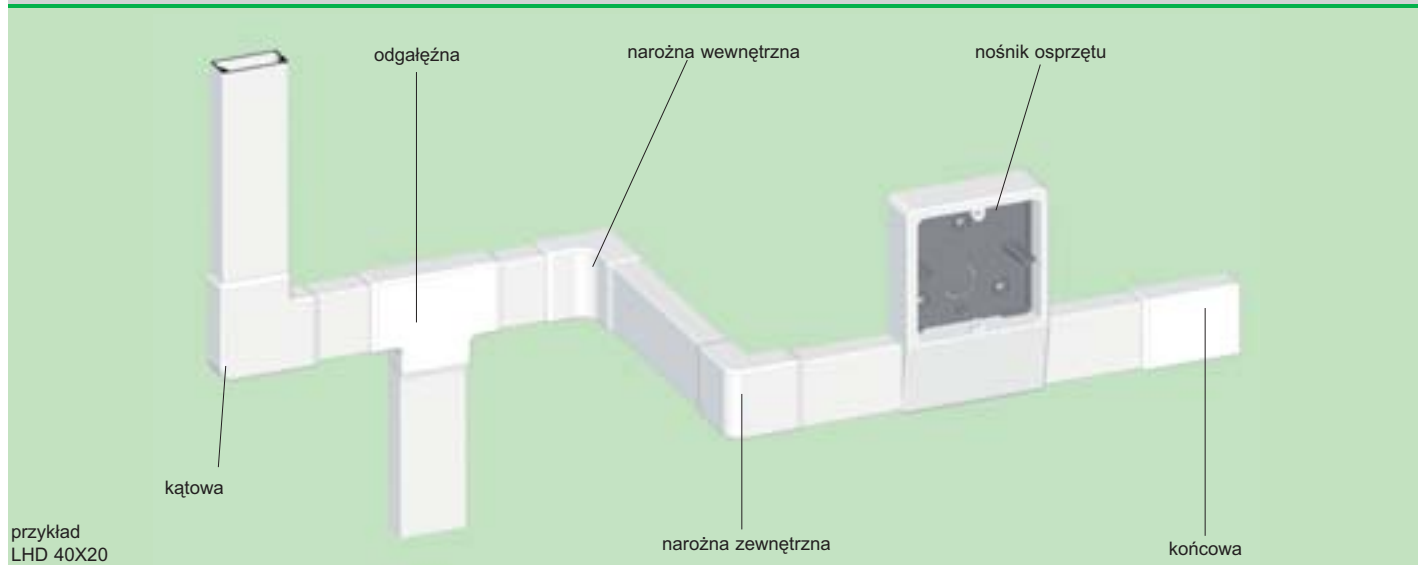

Listwa kanciasta

 przykład
LHD 40X20

LH 15X10

PVC	-5 - +60°C	850°C	A1 - F	30 sec.	0,5 J	104 mm ²		

- Kształt klasyczny.
- Przeznaczona do montażu na ścianie lub na suficie.

pozycja	konf.	opis		L		EAN
				m	m	
LH 15X10	HA	pakiet - folii	biała RAL 9003	3	264; 3960	8595057616509
	HD	pakiet - karton		2	128	8595057621374
	P2	pakiet - karton, taśma klejąca		2	128	8595057690974

końcowa		łącząca		kątowa		odgałęźna		narożna wewnętrzna		narożna zewnętrzna	
8681		8682		8683		8684		8685		8686	
konf.	pakiet	konf.	pakiet	konf.	pakiet	konf.	pakiet	konf.	pakiet	konf.	pakiet
HB	10	HB	10	HB	10	HB	10	HB	10	HB	10