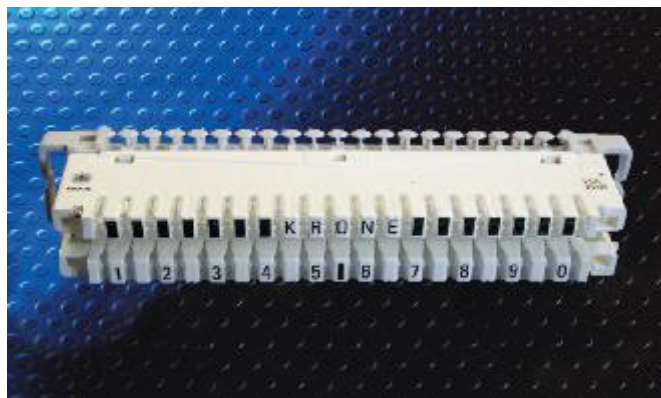

Łączówka żelowana LSA-PROFIL 2/10 nierozłączna 6870 2 022-00

Łączówka LSA-PROFIL 2/10 nierozłączna, żelowana. Łączówka wyposażona jest w kontakty zapewniające stałe połączenie górnej części łączówki z dolną. Łączówki nierozłączne serii PROFIL umożliwiają montaż zarówno na gnieźdnikach, jak i na prętach PROFIL o rozstawie 95 mm. Łączówka wypełniona żelom, który zabezpiecza również kontakty LSA-PLUS. Dodatkowym elementem jest nakładka na łączówkę, która uzupełnia ubytek żelom w kontaktach spowodowany wciskaniem przewodów.

Pojemność łączówki: 10 par.

Kolor szary