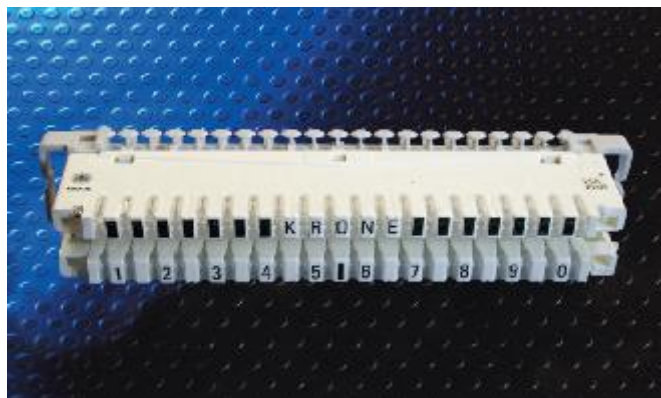

Łączówka żelowana rozłączna 2/10 z opisem 1...0 6870 2 003-00

Łączówka rozłączna 2/10 z opisem 1...0, żelowana. Łączówka wyposażona jest w kontakty, które w normalnym trybie pracy są zwarte. Łączówki rozłączne serii LSA PLUS można instalować wyłącznie na gniezdnikach. Łączówka wypełniona żelom, który zabezpiecza również kontakty LSA-PLUS. Dodatkowym elementem jest nakładka na łączówkę, która uzupełnia ubytek żelom w kontaktach spowodowany wciskaniem przewodów.

Pojemność łączówki: 10 par.

Kolor: kremowy.