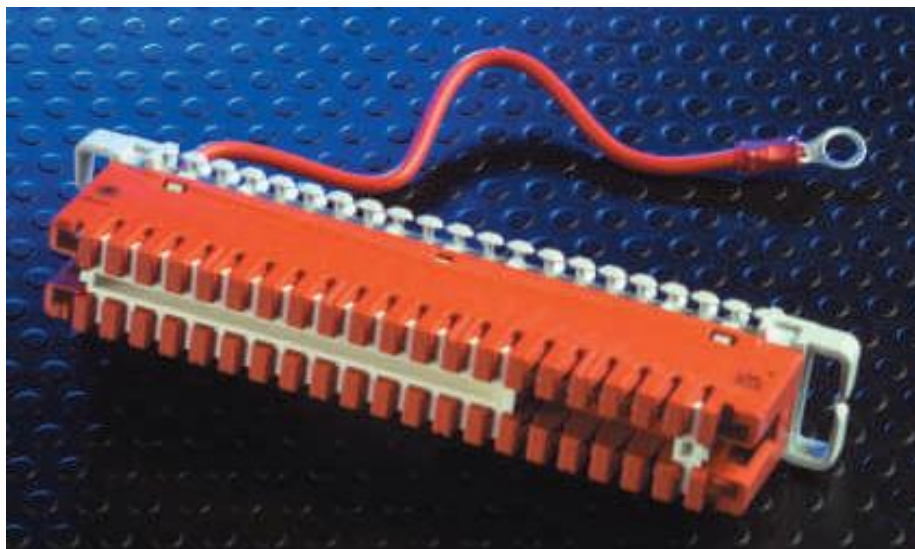

Łączówka uziemiająca LSA-PROFIL 2/34 6089 2 108-01

Łączówka wyposażona jest w kontakty zapewniające stałe połączenie górnej części Łączówki z dolną. Dodatkowo wszystkie kontakty połączone są ze sobą wspólną szyną. Do Łączówki należy podłączyć żyły uziemiające z kabli. Łączówki serii LSA-PLUS można montować tylko na gniezdnikach, łączówki serii PROFIL można montować zarówno na gniezdnikach, jak i na prętach PROFIL o rozstawie 95 mm. Pojemność łączówki: 34 przewody w łączówce LSA-PROFIL, 38 przewodów w łączówce LSA-PLUS. W łączówce zamontowany jest przewód uziemiający 1,5 mm².

Kolor: czerwony

Łączówki pakowane są po 10 sztuk.

Wysokość łączówki 22mm.