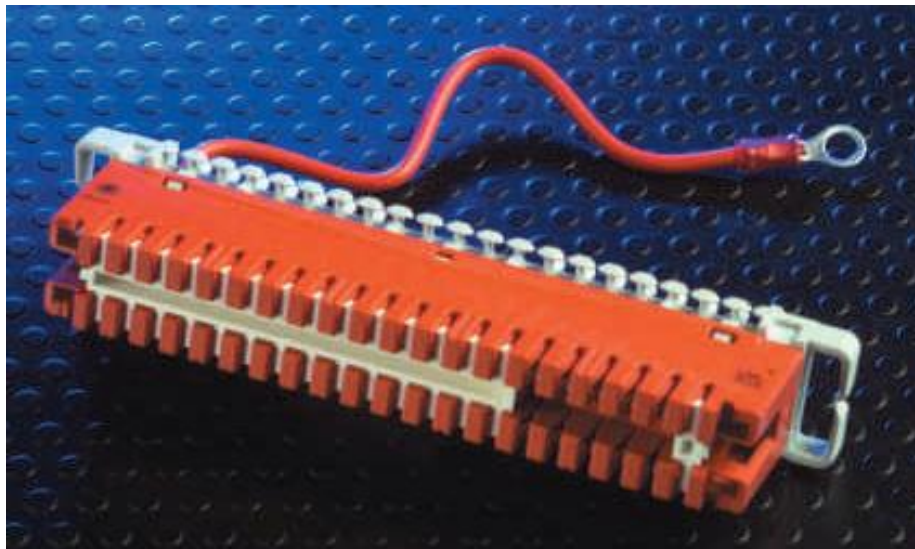

Łączówka uziemiająca LSA-PLUS 2/38 6089 2 017-00

Łączówka wyposażona jest w kontakty zapewniające stałe połączenie górnej części Łączówki z dolną. Dodatkowo wszystkie kontakty połączone są ze sobą wspólną szyną. Do Łączówki należy podłączyć żyły uziemiające z kabli. Łączówki serii LSA-PLUS można montować tylko na gniezdnikach, łączówki serii PROFIL można montować zarówno na gniezdnikach, jak i na prętach PROFIL o rozstawie 95 mm. Pojemność łączówki: 34 przewody w łączówce LSA-PROFIL, 38 przewodów w łączówce LSA-PLUS. W łączówce zamontowany jest przewód uziemiający 1,5 mm².

Kolor: czerwony

Łączówki pakowane są po 10 sztuk.

Wysokość łączówki 22mm.