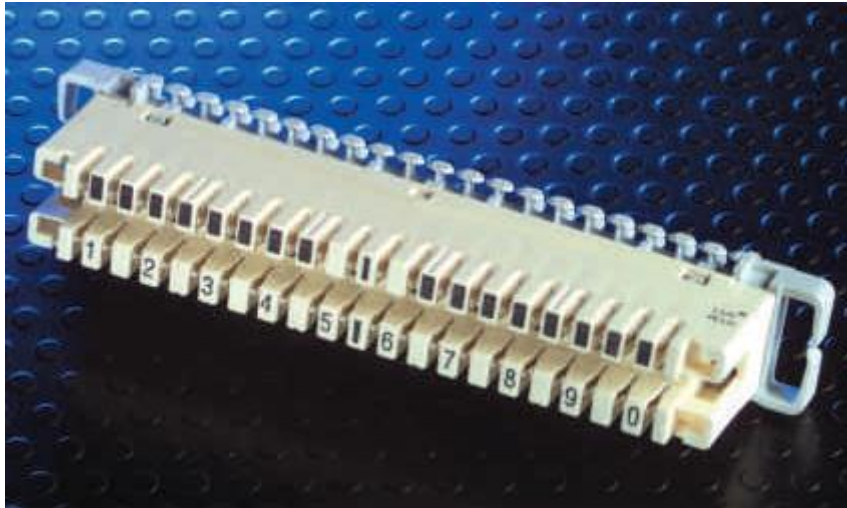

Łączówka rozłączna LSA-PROFIL 2/10 z nadrukiem 1...0 6089 1 121-02

Łączówka rozłączna LSA-PLUS 2/10 z nadrukiem 0...9. Łączówka wyposażona jest w kontakty, które w normalnym trybie pracy są zwarte. Istnieje możliwość otwarcia obwodu poprzez wpięcie kołka izolującego. Budowa łączówki umożliwia testowanie połączenia po stronie liniowej i stacyjnej. Łączówki rozłączne serii LSA PLUS można instalować wyłącznie na gniezdnikach.

Pojemność łączówki : 10 par przewodów o średnicy żyły 0,35...0,9 mm.

Wysokość łączówki: 22mm.

Kolor: kremowy.