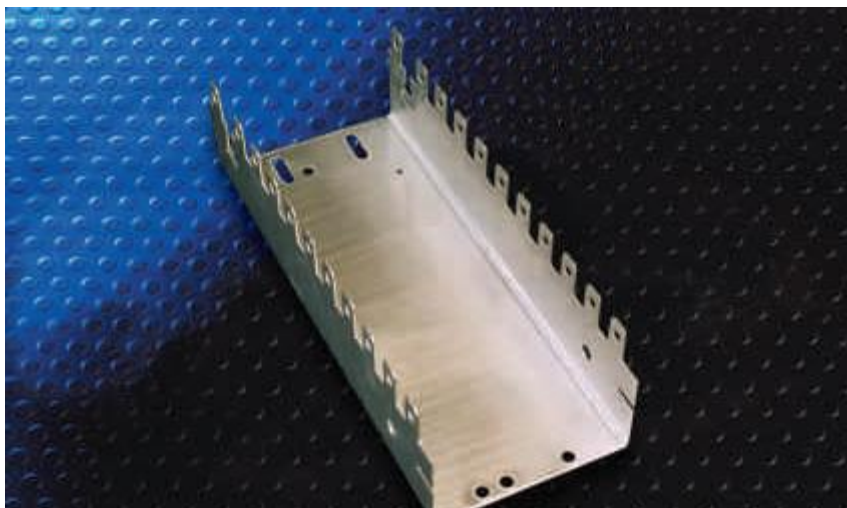

# Gniezdnik M=41

## 5267 3 585-03

Gniezdnik M=41 dla łączówek 2/10, montowany w szafach kablowych i na adapterach montażowych jako mała przełącznica naścienna.

M = ilość modułów

T = 50 mm

R = 22,5 mm

Prowadnica przewodów krosowych **5267 3 589-00**  
(montowana po obu stronach co 10 modułów)

Długości gniezdników:

M = 41 L = 960,5 mm B = 937,5 mm