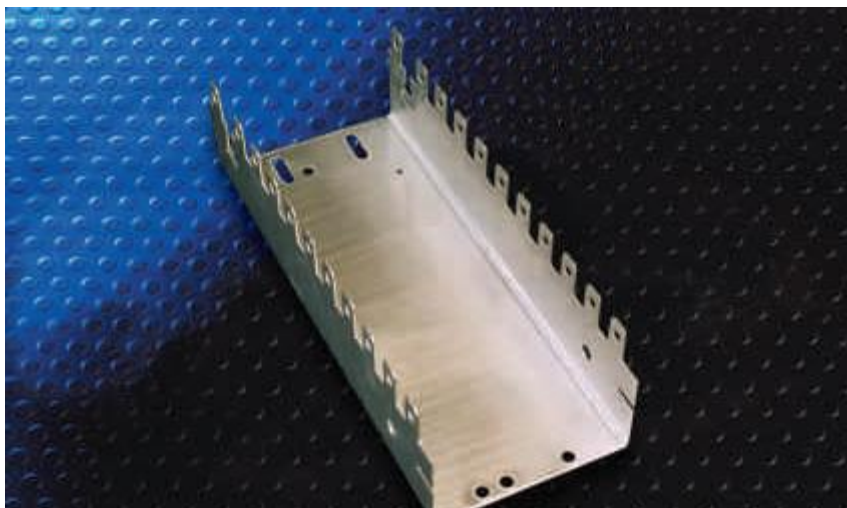

Gniezdnik M=21 5267 3 585-01

Gniezdnik M=21 dla łączówek 2/10, montowany w szafach kablowych i na adapterach montażowych jako mała przełącznica naścienna.

M = ilość modułów

T = 50 mm

R = 22,5 mm

Prowadnica przewodów krosowych **5267 3 589-00**
(montowana po obu stronach co 10 modułów)

Długości gniezdników:

M = 21 L = 495,5 mm B = 472,5 mm