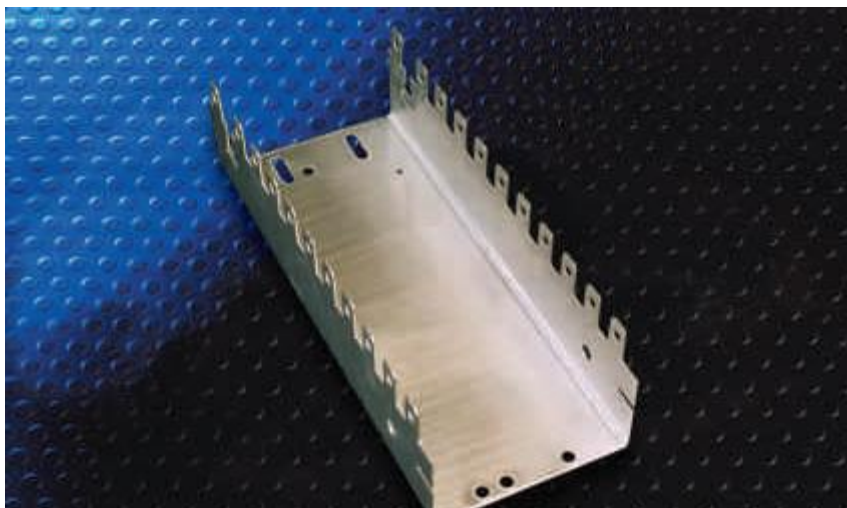

Gniezdnik M=11

5267 3 585-00

Gniezdnik M=11 dla łączówek 2/10, montowany w szafach kablowych i na adapterach montażowych jako mała przełącznica naścienna.

M = ilość modułów

T = 50 mm

R = 22,5 mm

Prowadnica przewodów krosowych **5267 3 589-00**
(montowana po obu stronach co 10 modułów)

Długości gniezdników:

M = 11 L = 263,0 mm B = 240,0 mm