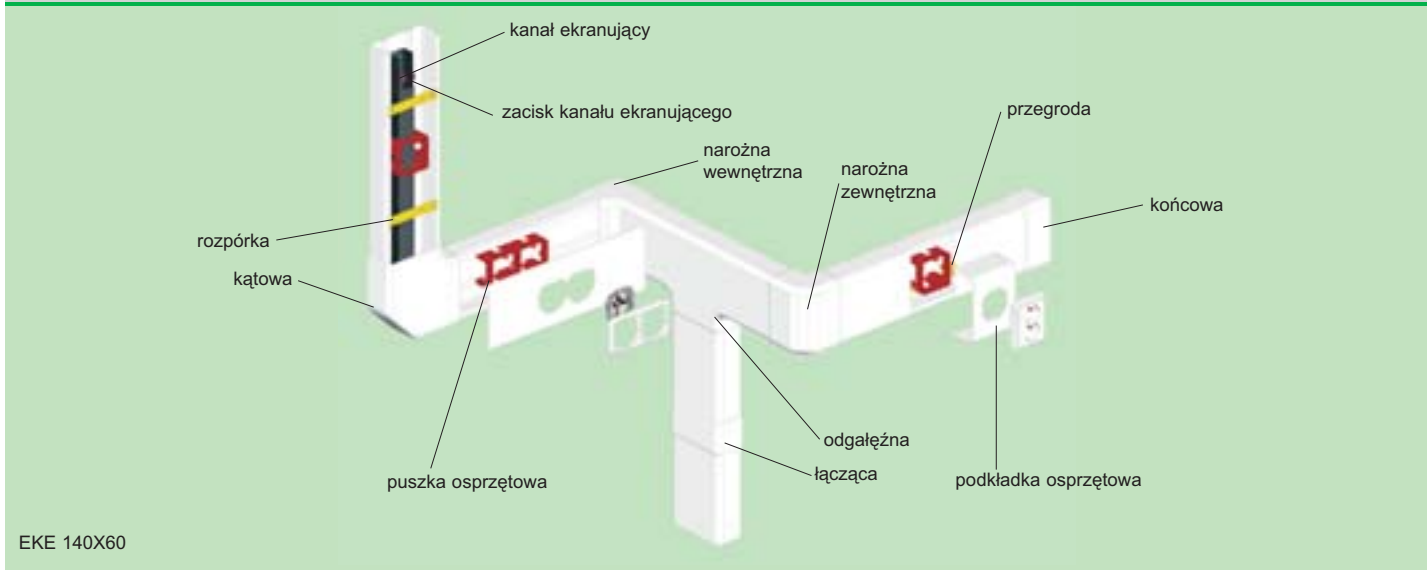

Kanał elektroinstalacyjny elegant

EKE 140X60

EKE 60X60

MAT								
PVC	-5 - +60°C	850°C	A1 - F	30 sec.	0,5 J	2600 mm ²		

- ✓ Przeznaczony jest do wkładania większej ilości kabli, lub do kabli o większych średnicach.
- ✓ Możliwość włożenia przegrody PEKE 60 oraz PKS 70/60.
- ✓ Rozpórki są częścią pakietu - zawsze 1 szt. na 1 metr.

pozycja	konf.	opis				EAN	
				L m	m		
EKE 60X60	HA	pakiet - folii	biała RAL 9003	3	36	8595057620759	PEKE 60 PEKE 70/60 str. 2-38; 2-39
	HD	pakiet - karton		2	18; 270	8595057620766	

końcowa		łącząca		kątowna		odgałęźna		narożna wewnętrzna		narożna zewnętrzna		rozpórka	
8541		8542		8543		8544		8545		8546		REKE 60	
konf.	pakiet	konf.	pakiet	konf.	pakiet	konf.	pakiet	konf.	pakiet	konf.	pakiet	konf.	pakiet
HB	2	HB	2	HB	2	HB	2	HB	2	HB	2	HB	9