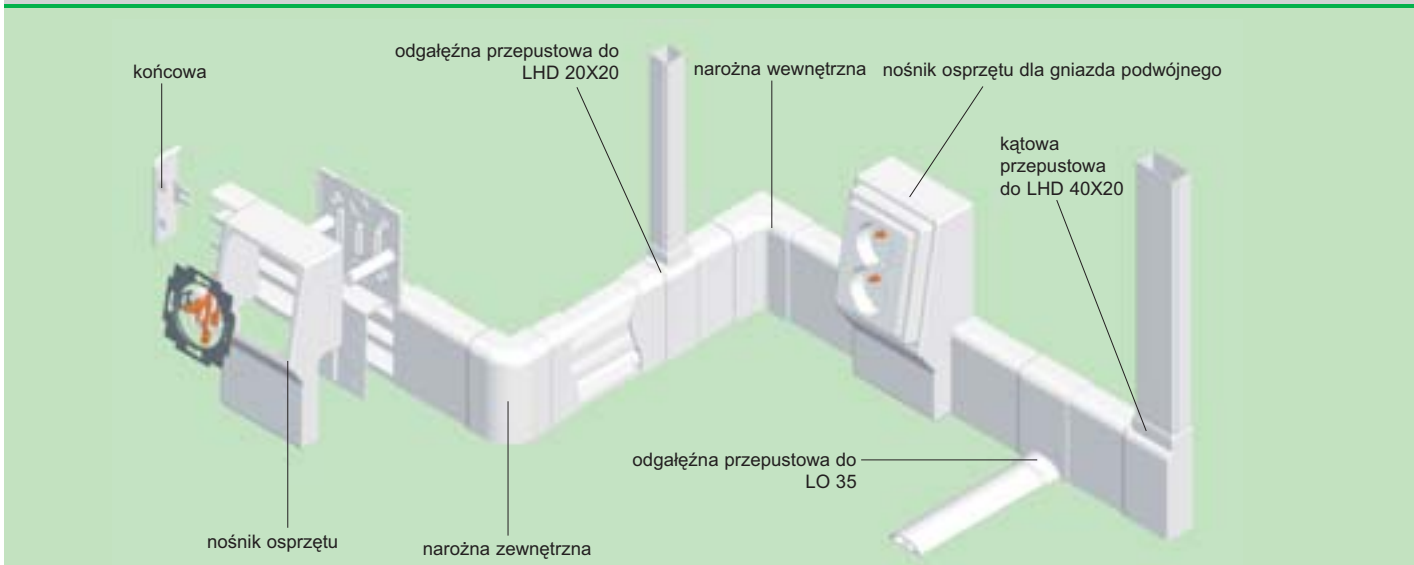

Listwa przypodłogowa

LP 80X25

PVC	-5 - +60°C	850°C	A1 - F	30 sec.	0,5 J	450; 520; 400 mm ²		

- ✓ Przeznaczona do montażu do rogu pomiędzy podłogą a ścianą pomieszczenia.
- ✓ W ofercie znajdują się również akcesoria do instalacji przyrządów (str. 2-43).

pozycja	konf.	opis		L		EAN	
				m	m		
LP 80X25	HA	pakiet - folii	biała RAL 9003	3	30	8595057602793	PN 80X25 PN 80X25 2Z str. 2-43
	HD	pakiet - karton		2	16	8595057609471	

końcowa		końcowa		łącząca		narożna wewnętrzna		narożna zewnętrzna		odgałęźna przepustowa (LHD 20X20)		odgałęźna przepustowa (LZK 15X12)	
8821 L		8821 P		8822		8825		8826		8824/12		8824/40	
konf.	pakiet	konf.	pakiet	konf.	pakiet	konf.	pakiet	konf.	pakiet	konf.	pakiet	konf.	pakiet
HB	10	HB	10	HB	10	HB	10	HB	10	HB	10	HB	10