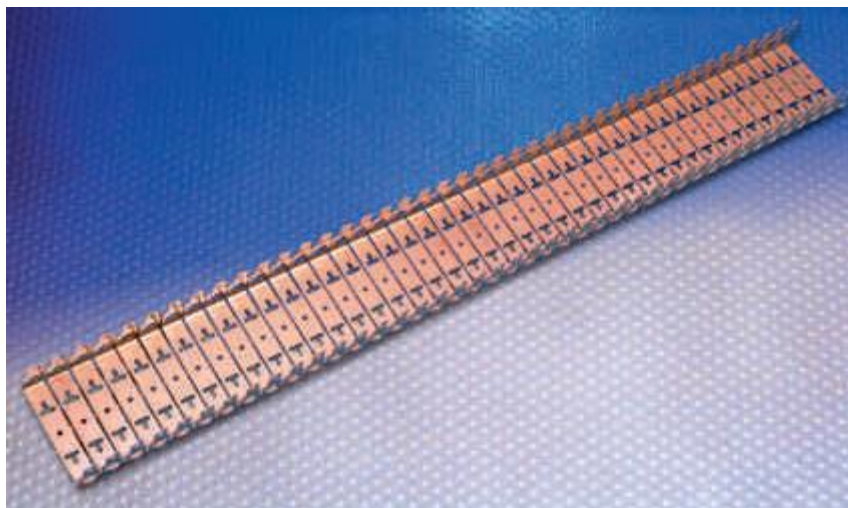

## Gniezdnik 2/10 DAF, głębokość 22 mm 1400 0 000-10

Gniezdnik 2/10 DAF, głębokość 22mm, skonstruowany w sposób umożliwiający dzielenie na gniezdniki o dowolnej ilości zębów.

Dane:

Ilość modułów: 42

Głębokość: 22 mm

Odległość między modułami: 22,5 mm