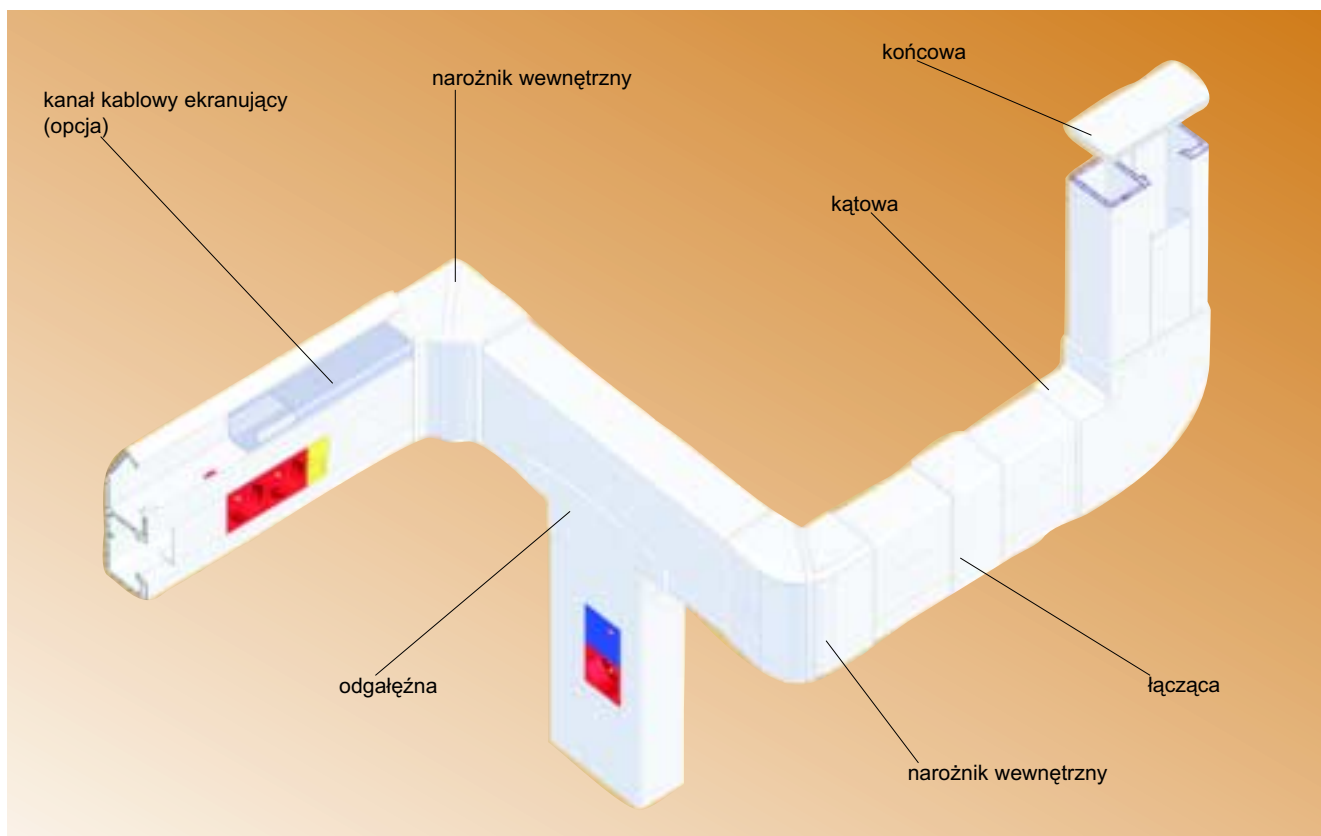

Koryto kablowe parapetowe K 120X55D z akcesoriami

Listwa podłogowa P 80X25 z akcesoriami

Kanał kablowy podparapetowy K 140x70D z akcesoriami

Koryto kablowe parapetowe K 140x70 z akcesoriami

Akcesoria dostarczone są jedynie w kompletach do zakrycia całego połączenia kanału kablowego podparapetowego.