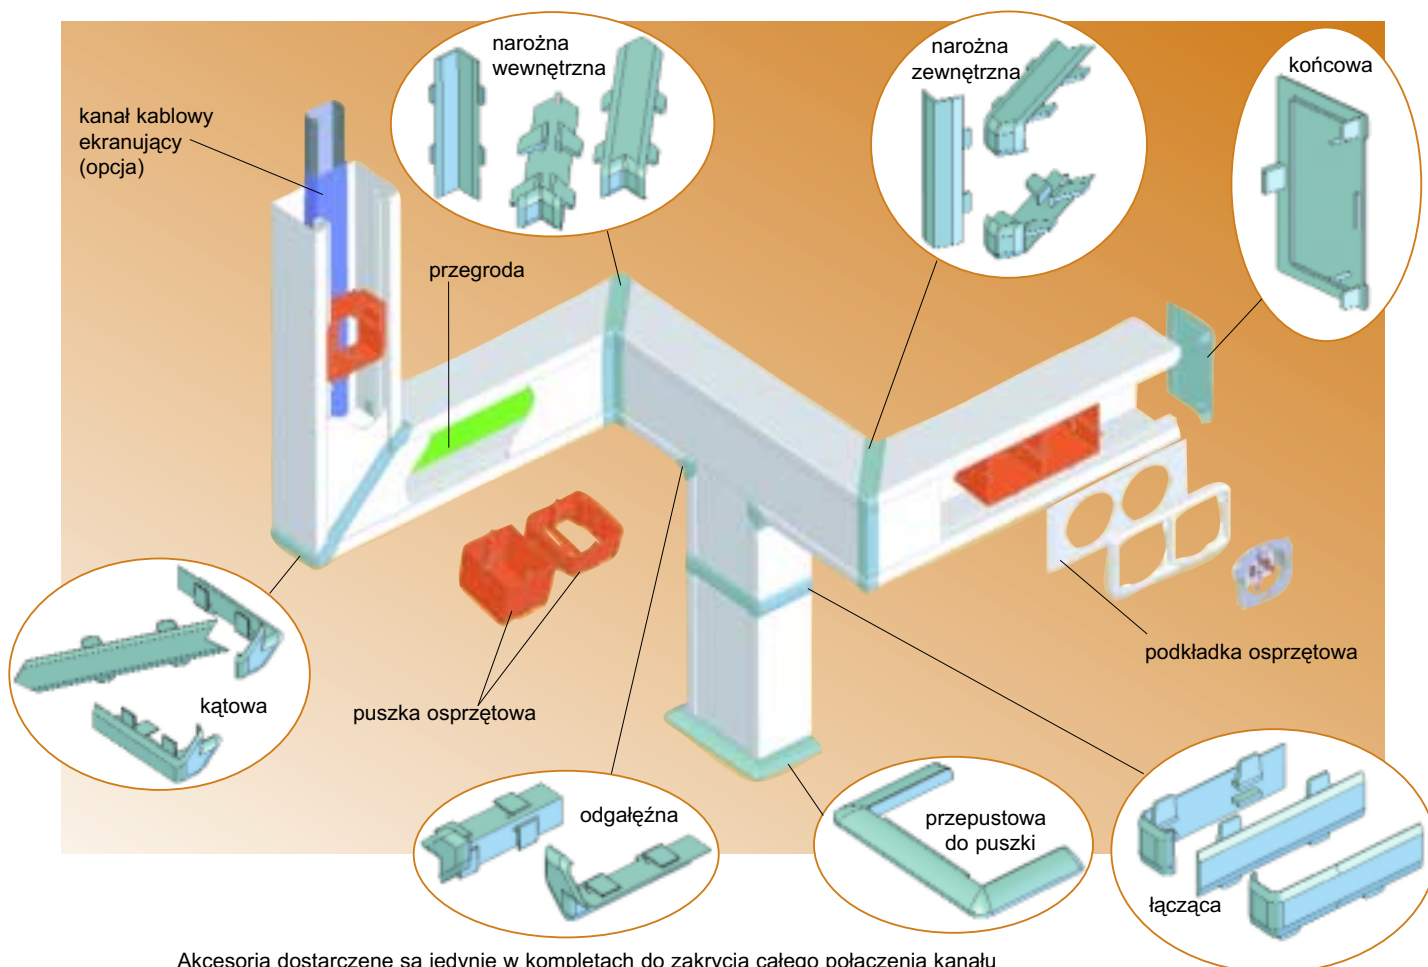

Koryto kablowe parapetowe K 120X55D z akcesoriami

Listwa podłogowa P 80X25 z akcesoriami

Kanał kablowy podparapetowy K 140x70D z akcesoriami

Koryto kablowe parapetowe K 140x70 z akcesoriami

Akcesoria dostarczone są jedynie w kompletach do zakrycia całego połączenia kanału kablowego podparapetowego.