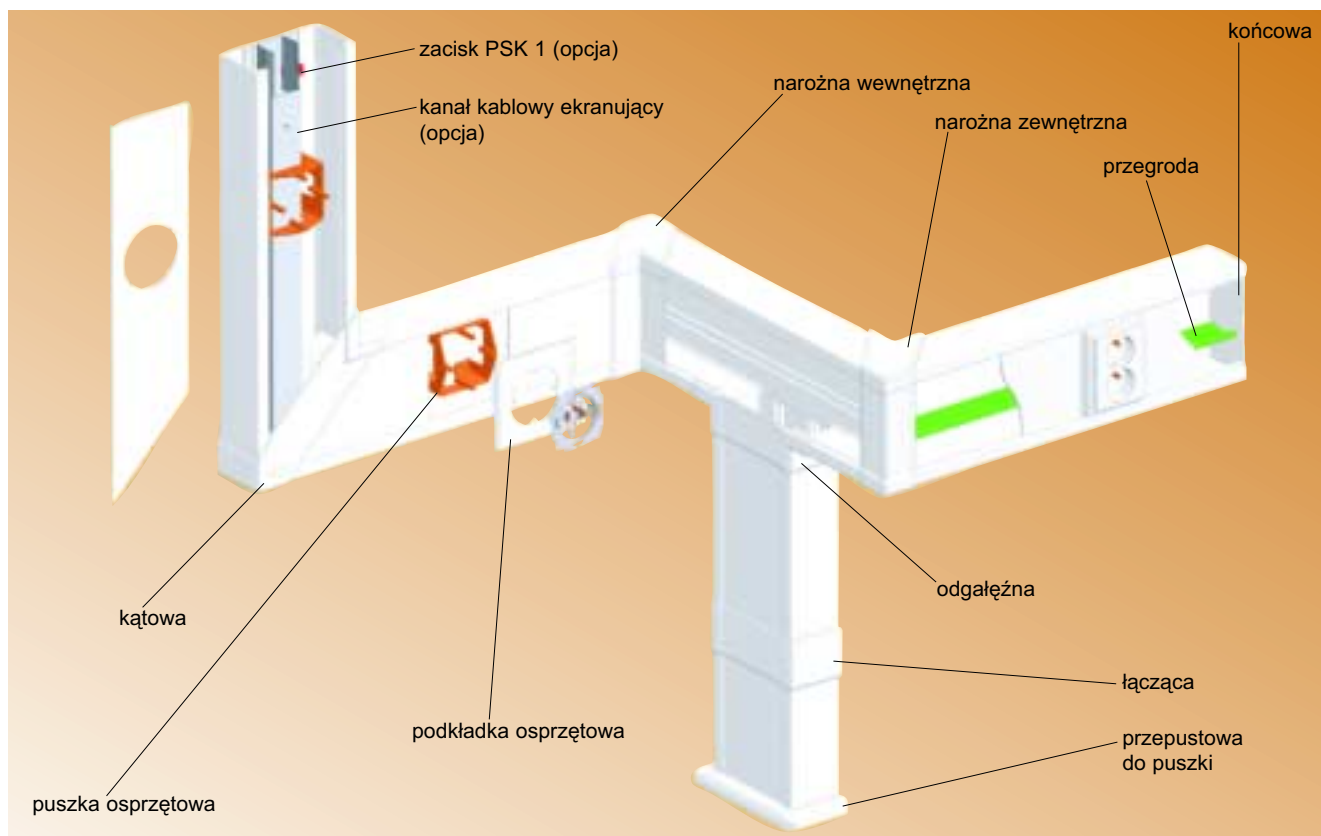

Koryto kablowe parapetowe K 120X55D z akcesoriami

Listwa podłogowa P 80X25 z akcesoriami

Kanał kablowy podparapetowy K 140x70D z akcesoriami

Koryto kablowe parapetowe K 140x70 z akcesoriami

Akcesoria dostarczone są jedynie w kompletach do zakrycia całego połączenia kanału kablowego podparapetowego.