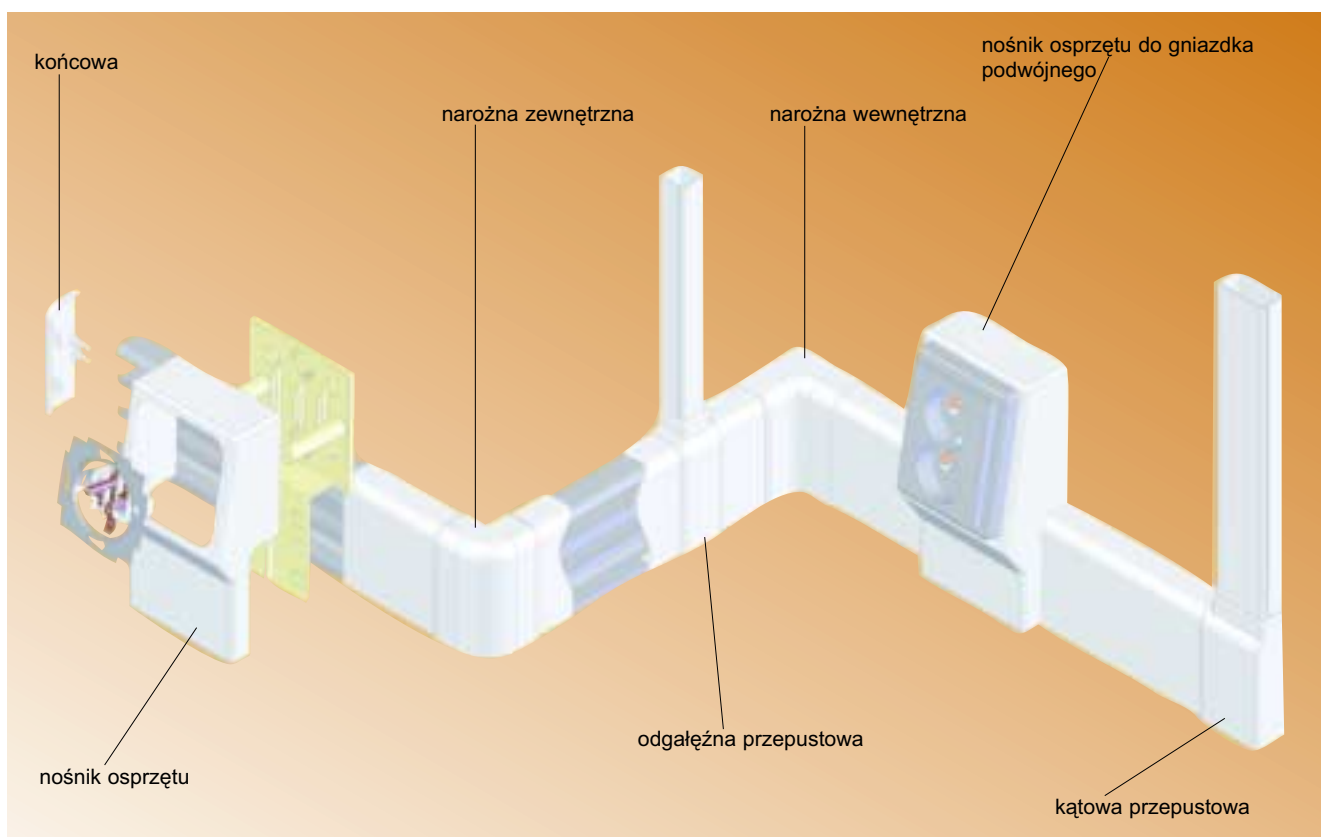

Koryto kablowe parapetowe K 120X55D z akcesoriami

Listwa podłogowa P 80X25 z akcesoriami

Kanał kablowy podparapetowy K 140x70D z akcesoriami

Koryto kablowe parapetowe K 140x70 z akcesoriami

Akcesoria dostarczone są jedynie w kompletach do zakrycia całego połączenia kanału kablowego podparapetowego.