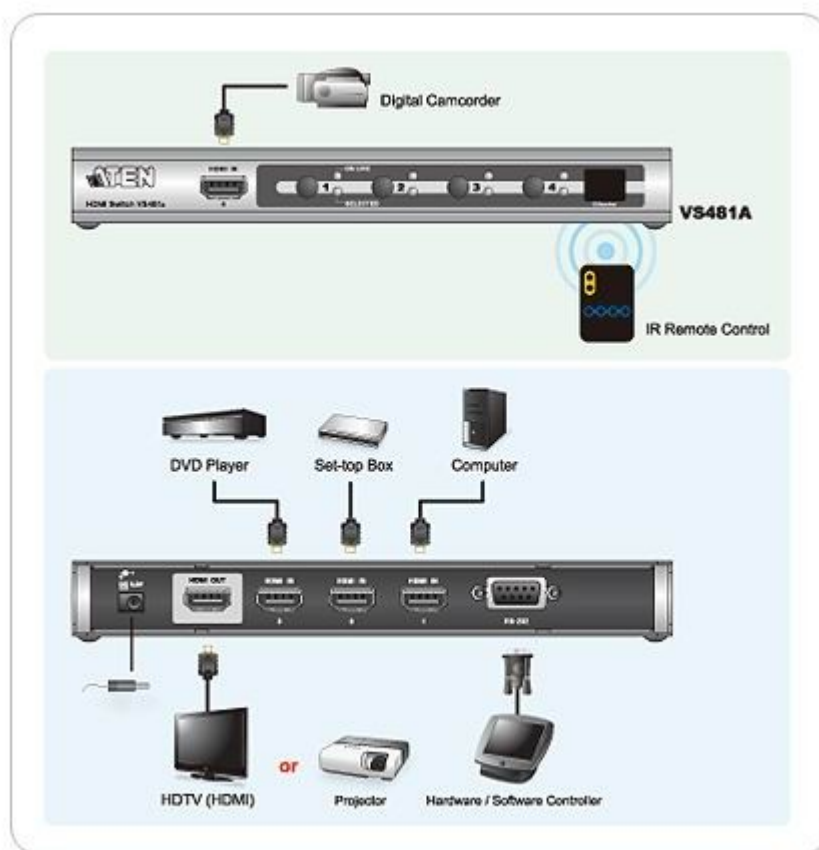

## Przełącznik HDMI 4 port 1.3 ATEN

**4 portowy switch HDMI** pozwala na proste i szybkie podłączenie 4 źródeł sygnału video (tuner satelitarny, odtwarzacz DVD, kamera cyfrowa, konsola do gier itp) do 1 monitora, zestawu kina domowego lub projektora w standardzie HDMI. Przełączanie aktywnych urządzeń za pomocą przycisków na panelu czołowym lub za pomocą dołączonego pilota.

### Cechy:

- Kompatybilny ze standardem HDCP 1.1(High Bandwidth Digital Content Protection)
- Obsługa toru audio w jakości Dolby True HD i DTS HD Master Audio
- Długość kabli połączeniowych do odbiorników do 20m (AWG24) lub 15m (AWG28)
- Rozdzielczość HDTV 480p, 720p, 1080i i 1080p (1920x1080)
- Obsługa sygnału VGA, SVGA, SXGA, UXGA (1600x1200) i WUXGA (1920x1200)
- Obsługa 12-bitowej głębi koloru w formacie HDMI
- Wbudowany port RS-232 do zaawansowanej kontroli zdalnej
- Zgodność z DDC
- Zgodność z HDMI 1.3b i HDCP 1.1
- Metalowa obudowa
- Złącza HDMI Typ A 19-pin
- Sygnalizacja LED aktywnego portu

Widok od strony złącz:

Diagram:

## Specyfikacja:

Display Connections			1
Connectors	Device	HDMI In	4 x HDMI Type A Female (Black)
	Display	HDMI Out	1 x HDMI Type A Female (Black)
	RS-232 Port		1 x DB-9 Female (Black)
	Power		1 x DC Jack
LEDs	On Line	4 (Orange)	
	Selected	4 (Green)	
Video			HDTV resolutions of 480p, 720p, 1080i, 1080p (1920x1080); VGA, SVGA, SXGA, UXGA (1600x1200) , WUXGA(1920x1200)
Power Consumption			DC 5.3 V, 2.4 W
Environment	Operating Temp.	0 - 50°C	
	Storage Temp.	-20 - 60°C	
	Humidity	0-80% RH, Non-condensing	
Physical Properties	Housing	Metal	
	Weight	0.47 kg	
	Dimensions ( L x W x H )	20.00 x 8.00 x 2.50 cm	