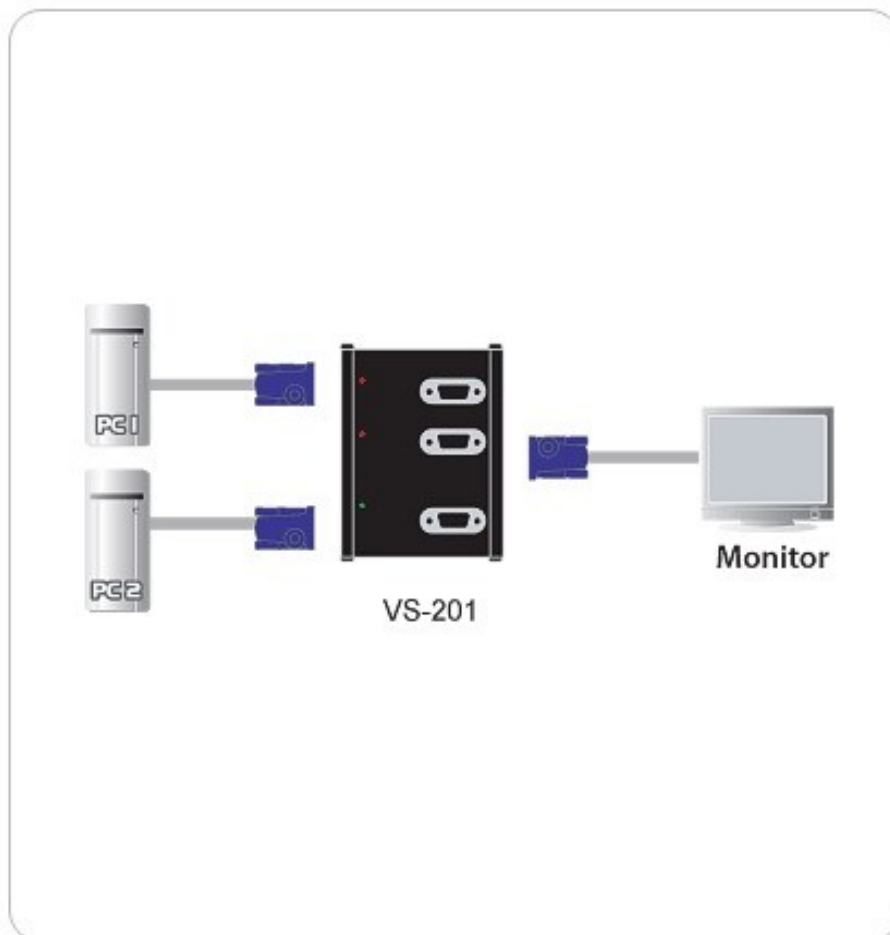

## Przełącznik Video 2 port ATEN

### Cechy:

- Elektroniczny przełącznik umożliwiający podłączenie dwóch komputerów do jednego monitora.
- Łatwa instalacja, nie wymaga oprogramowania
- Obsługuje VGA, SVGA i MultiSync lub równorzędny projektor multimedialny
- Maksymalna długość połączeń do 65m
- Maksymalna obsługiwana rozdzielczość do 1920x768 (10m)
- Auto selekcja sygnału przychodzącego

## Specyfikacja:

Computer Connections		2
Port Selection		Slide Switch
Connectors	Video In	2 x HDB-15 Male (Blue)
	Video Out	1 x HDB-15 Female (Blue)
	Power	1 x AC Jack
LEDs	Power	1
	Local	1
	Remote	1
Video		1920 x 1440 @ 60Hz (65m)
Cascade		VS104, VS108
Signal Range		Up to 65m (210')
Source Priority		Local, Remote
Power Consumption		AC9V, 0.9W (Max.)
Environment	Operating Temp.	0-50°C
	Storage Temp.	-20-60°C
	Humidity	0-80% RH, Non-condensing
Physical Properties	Housing	Metal
	Weight	0.20 kg
	Dimension ( L x W x H )	10.4 x 7.80 x 2.80 cm