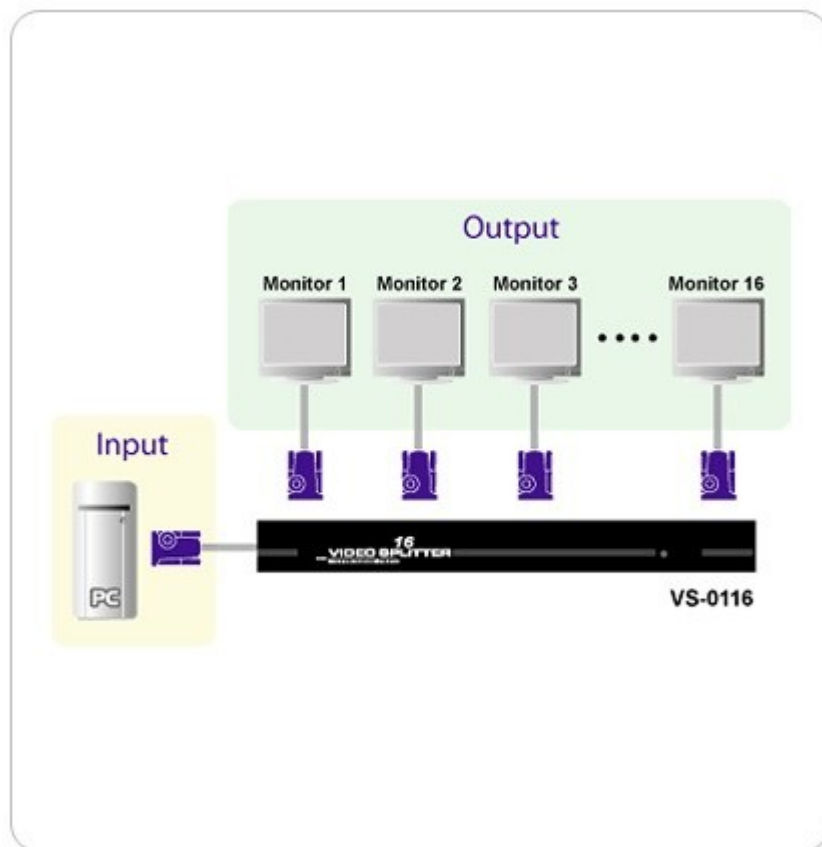

Video Splitter 16 portów ATEN

Video Splitter VS-0116

Cechy:

- Możliwość rozproszczenia sygnału wideo i **audio** z jednego komputera do 16 monitorów.
- Obsługiwana częstotliwość 250MHz
- Zachowuje wysokiej jakości sygnał video na dystansie do 65m
- Obsługuje DDC, DDC2, DDC2B (tylko 1 port)
- Możliwość połączenia kaskadowego z innymi spliterami (do 3 poziomów)
- W komplecie zasilacz 150mA
- Dołączony kabel VGA /audio do połączenia splitera z wyjściem karty graficznej (HDDB15M/HDDB15F) 1.8m
- Konstrukcja pozwala na montaż w szafach i rackach 19"
- Doskonale nadaje się do multimedialnych prezentacji, video konferencji, reklamy na targach i ekspozycji sklepowych.

Diagram:

Specyfikacja:

Connections		16
Connectors	Video In	1 x HDB-15 Male
	Audio In	1 x3.5mm Mini Stereo Jack(female)
	Video Out	16 x HDB-15 Female
	Audio Out	16x3.5mm Mini Stereo Jack (female)
	Power	1 x DC Jack
Video Bandwidth		250MHZ
Video Resolution		1920x1440 @ 60Hz; DDC2B
Slide Switch-VGA		1x3 Way Slide Switch
LEDs	Power	1(Blue)
	Activity	1(Green)
Signal Type		XGA; VGA; SVGA
Cable Distance		65m [210'] (Max)
Power Consumption		DC5.3V, 3.3W (Max)
Environment	Operating Temperature	0~50°C
	Storage Temperature	-20~60°C
	Humidity	0~80% RH ,NC
Physical Properties	Housing	Metal
	Weight	2.8 kg
	Dimensions (L x W x H)	43.2 x 15.7 x 4.4 cm