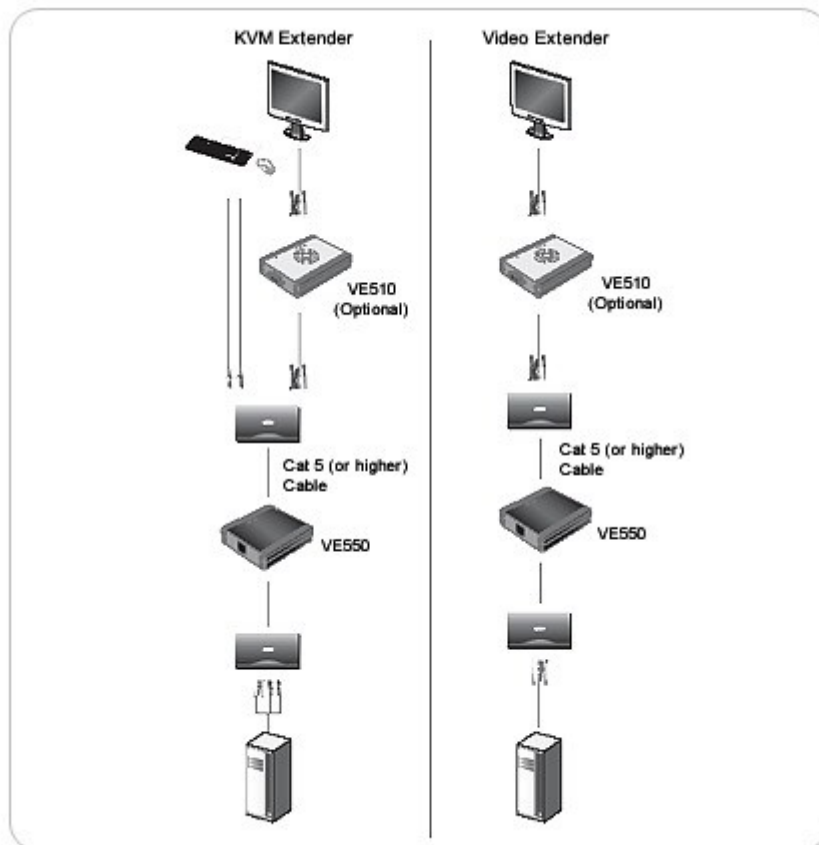

# Video Repeater Cat5 ATEN

**Video repeater VE550** stosuje się w celu kompensaty strat sygnału video na dużych odległościach. Współpracuje z video extenderami ATEN. Pozwala na dwukrotne zwiększenie dystansu pomiędzy extenderem a monitorem w porównaniu z zastosowaniem samego extendera.

## Cechy:

- Przesyłanie sygnału z wykorzystaniem skrętki 4-parowej kat 5 (kabel ten nie wchodzi a skład zestawu. Należy go zamówić oddzielnie o długości zgodnej z potrzebami).
- Niewielkie rozmiary pozwalają na prosty montaż na powierzchniach pionowych i poziomych
- Kompatybilny z video extenderami ATEN i KVM extenderami ATEN
- Może być stosowany w połączeniu z Video Synchronizerem w celu kompensaty opóźnień faz sygnału video

## Specyfikacja:

Connectors	Line In/Out	2 x RJ-45 Female
	Power	1 x DC Jack
Switches	Video Gain	1 x Knob
	Picture Compensation	1 x Knob
LEDs	Online	1 (Green)
	Power	1(Orange)
Power Consumption		DC 5.3V; 2.52W
Environment	Operating Temp.	0-50°C
	Storage Temp.	-20-60°C
	Humidity	0-80% RH, Non-condensing
Physical Properties	Housing	Metal
	Weight	0.14 kg
	Dimensions (L x W x H)	7.38 x 7.90 x 2.44 cm