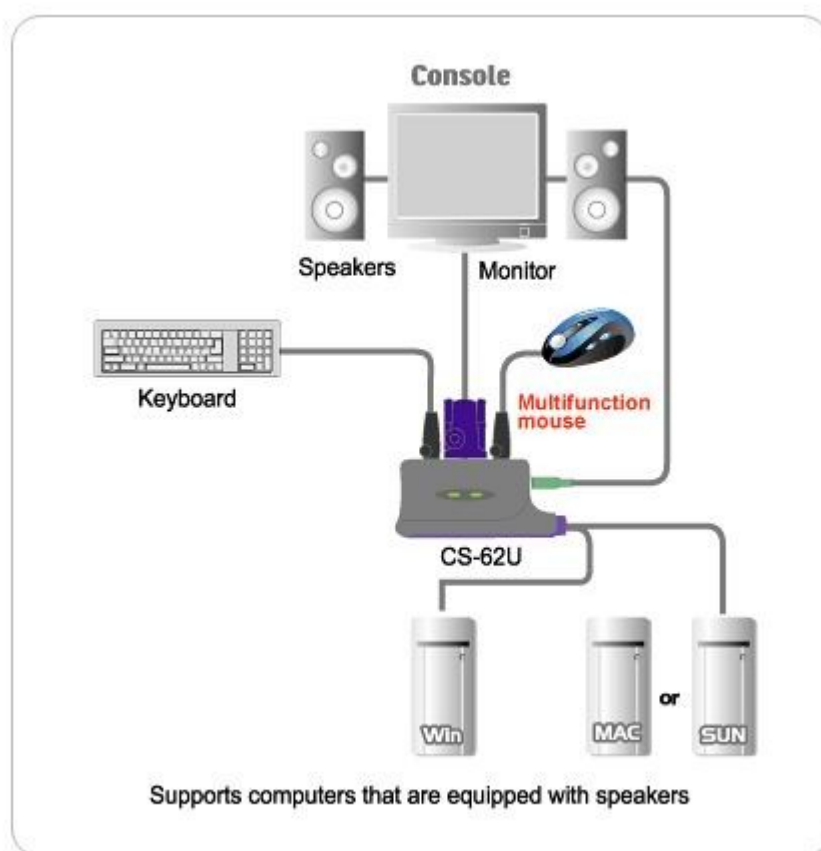

KVM 2/1 CS-62U USB-Audio zintegrowane kable ATEN

Cechy:

- 1 konsola (klawiatura+monitor+mysz+głośniki) do obsługi 2 komputerów z wykorzystaniem portów USB
- Zintegrowane kable połączeniowe 1,8m
- Obsługa toru audio daje możliwość podłączenia głośników lub słuchawek (bez mikrofonu)
- Współpracuje z wszystkimi systemami operacyjnymi i platformami sprzętowymi: Win XP, 2k, Vista, Mac 8.6/9/10, Sun Solaris 8/9
- Rozdzielczość do 2048 x 1536, DDC2B

- Funkcja Auto-scan
- Port USB myszy może być wykorzystany do podłączenia huba USB i zainstalowania innych urządzeń USB
- Nie wymaga zasilacza
- Waga 380g

Diagram:

Specyfikacja:

	Funkcje	Specyfikacja	
Podłączenia PC	bezpośrednio	2	
Złącza	Klawiatura	1 x USB Typ A (żeńskie)	
	złącza konsoli	Video	1 x HDB-15 żeńskie (niebieski)
		Mysz	1 x USB Typ A (żeńskie)
		Speaker	1 x Mini Jack stereo gniazdo
		Video	2 x HDB-15 męskie (niebieski)
	złącza PC	USB	2 x USB Typ A (męskie)
	Głośnik	2 x Wtyk Mini Jack stereo	
kontrolki LED	On Line	brak	
	Wybór	2 x zielony	
Emulacja	Klawiatury & Myszy	USB	
Wybór Portu		kombinacja klawiszy klawiatury	
Rozdzielczość VGA		2048 x1536, DDC2B	
Skanowanie		5 sekund	
Obudowa		Plastikowa	
Waga		380g	
Wymiary (L x W x H)		81 x 69 x 26mm	