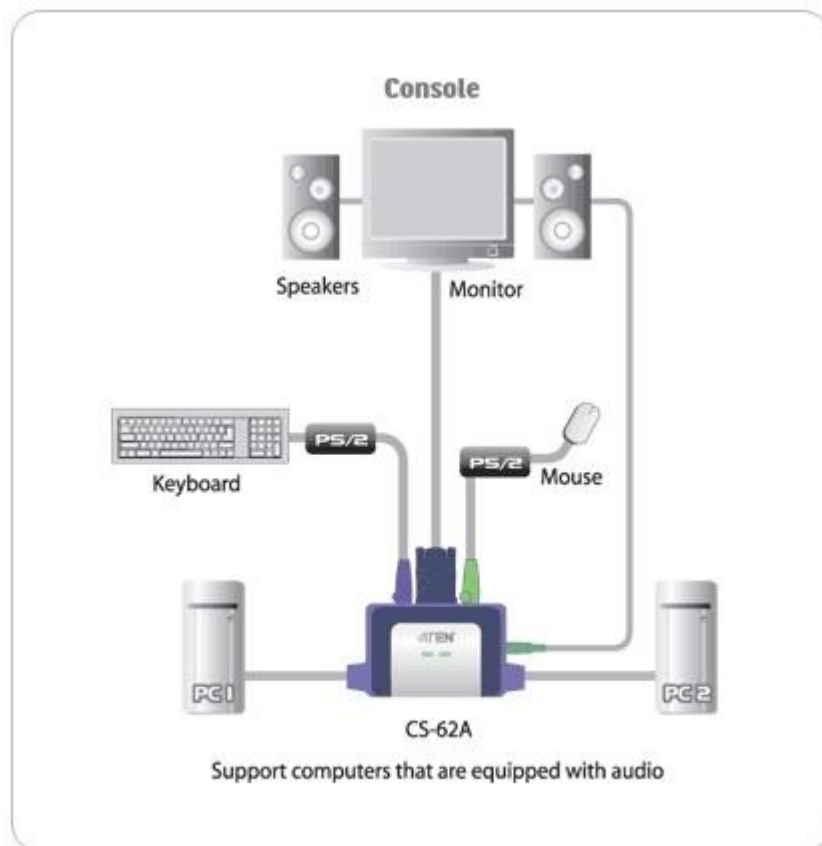

KVM 2/1 CS-62A PS/2 + Audio z kablami mini ATEN

PETITE™

Cechy:

- 1 konsola (klawiatura+monitor+mysz+głośniki) do obsługi 2 komputerów
- Zintegrowane kable połączeniowe 130cm
- Obsługa toru audio daje możliwość podłączenia głośników lub słuchawek (bez mikrofonu)
- Współpracuje z systemami operacyjnymi: DOS, Win98SE, WinNT, Win Me, Win2k, WinXP oraz LINUX
- Nie wymaga zasilacza
- Rozdzielczość do 2048 x 1536, DDC2B
- Waga 410g

Widok gniazd do podłączenia konsoli

Końcówki do podłączenia komputera

Specyfikacja:

| Funkcje | | Specyfikacja | |
|-----------------------|---|--------------------|--|
| Złącza PC | | 2 | |
| Wybór PC | | Hotkey | |
| Złącza | PC (nie rozłączalne kable razem z przełącznikiem) | Klawiatura | 2 x Mini-DIN-6 Męskie (fiolet) |
| | | Mysz | 2 x Mini-DIN-6 Męskie (zielony) |
| | | VGA | 2 x HDB-15 Męskie (niebieski) |
| | | Głośniki | 2 x wtyk mini jack stereo (zielony) |
| | Konsola | Klawiatura | 1 x Mini-DIN-6 Żeńskie (fiolet) |
| | | Mysz | 1 x Mini-DIN-6 Żeńskie (zielony) |
| | | VGA | 1 x HDB-15 żeńskie (niebieski) |
| | | Głośniki | 1 x gniazdo mini jack stereo (zielony) |
| Kontrolki LED | | Wybór | 2 x zielony |
| Emulacja | | Klawiatury | PS/2 |
| | | Myszy | PS/2 |
| Skanowanie wewnętrzne | | 5 sekund | |
| Rozdzielczość | | 2048 x 1536, DDC2B | |