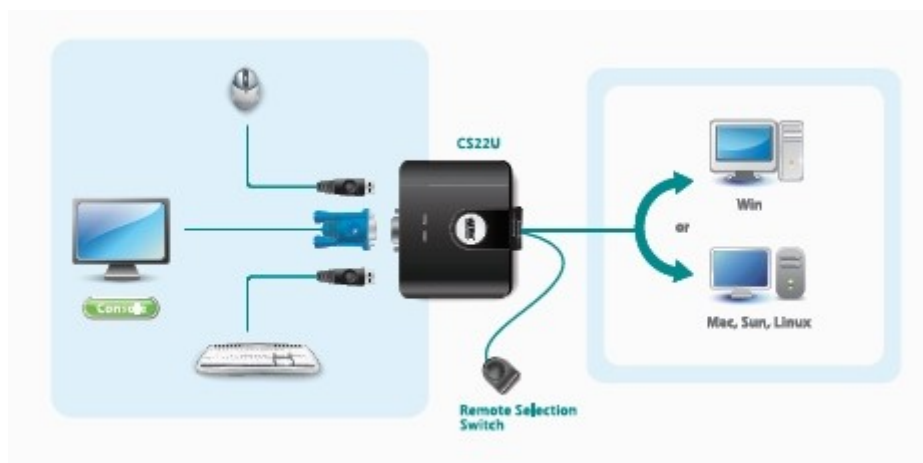

# KVM 2/1 CS-22U USB- pilot zintegrowane kable ATEN

**Przełącznik KVM 2/1 dla konsoli (klawiatura, mysz) USB i monitora SVGA.**

## **Cechy:**

- Zintegrowane kable połączeniowe do komputerów 1.8m
- Podłączenie komputerów przez porty USB
- Przełączanie wyłącznie za pomocą zewnętrznego przycisku na kablu
- Bez obsługi toru audio
- Obsługa wielofunkcyjnych myszy i klawiatur USB
- Obsługiwana rozdzielczość max 2048x1536
- Współpracuje z systemami Win, MAC, Linux oraz Sun
- Nie wymaga zasilacza

## Specyfikacja:

Function		CS22U	
Computer Connections		2	
Port Selection		Remote Selection Switch	
Connectors	Console Ports	Keyboard	1 x USB Type A Female (Black)
		Video	1 x HDB-15 Female (Blue)
		Mouse	1 x USB Type A Female (Black)
	KVM Ports	Keyboard/ Mouse	2 x USB Type A Male (Black)
		Video	2 x HDB-15 Male (Blue)
LEDs	Selected	2	
Cable Length	Computers	0.9 m	
	Remote Selection Switch	1.8 m	
Emulation	Keyboard / Mouse	USB	
Video		2048 x 1536, DDC2B	
Environment	Operating Temp.	0–50°C	
	Storage Temp.	-20–60°C	
	Humidity	0–80% RH, Non-condensing	
Physical Properties	Housing	Plastic	
	Weight	0.31 kg	
	Dimensions (L x W x H)	8.24x7.71x2.46 cm	