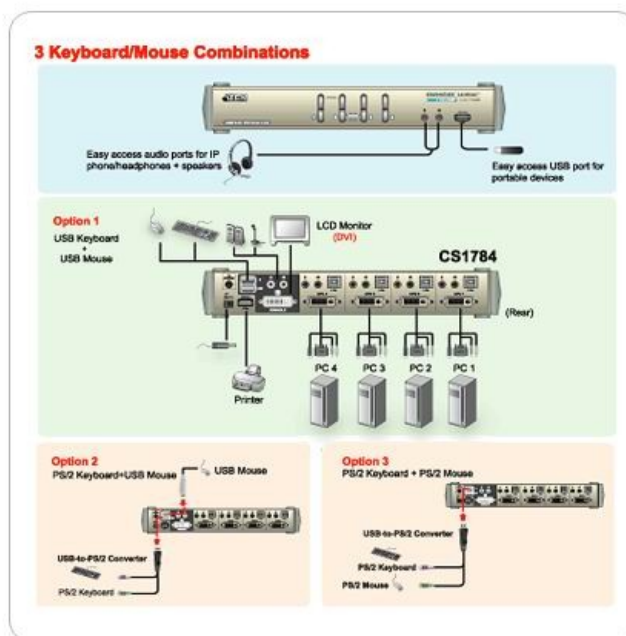

- Emulacja portu myszy
- Display Emulation Technology - odczyt i zapamiętywanie ustawień monitora na każdym porcie
- Pełna emulacja portu klawiatury (również dla MAC i SUN)
- Funkcja Auto Scan
- W komplecie znajdują się 4 kable 1.8m DVI dual link do podłączenia portów myszy, klawiatur i video i audio komputerów, 1 kabel/konwerter do podłączenia myszy i klawiatury PS/2. Zasilacz. Kabel do aktualizacji firmware.

Widok z tyłu:

Diagram: