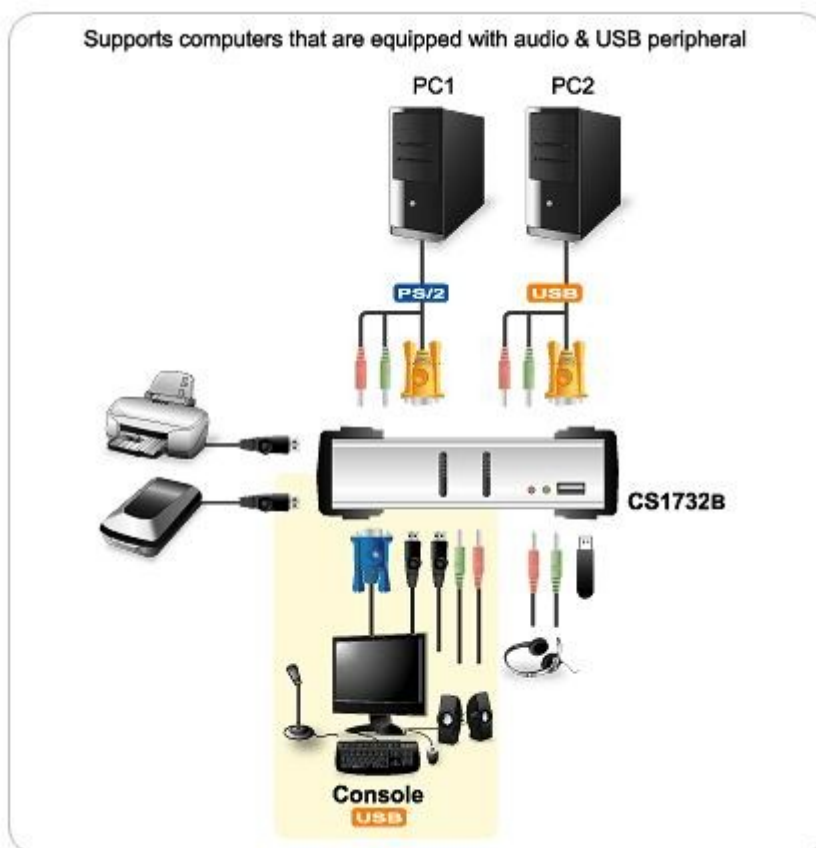

## KVM 2/1 CS-1732B USB-2.0 PS/2 Audio OSD ATEN

Dwuportowy przełącznik KVM ATEN CS-1732B z rozbudowaną obsługą audio

### Cechy:

- 2 porty do podłączenia komputerów przez USB lub PS/2
- Audio w systemie 2.1 surround
- 2 wolne porty USB 2.0 (jeden na panelu czołowym) do wykorzystania
- Możliwość podłączenia komputerów przez USB lub PS/2
- Porty audio - wyjścia mikrofonowe i głośniki/słuchawki z tyłu i na panelu czołowym (idealne rozwiązanie dla użytkowników telefonów IP)
- Klawiatura i mysz konsoli z dowolnym interfejsem (PS2 lub USB)
- Niezależne przełączanie KVM, USB i audio
- Wysoka jakość video (2048 x 1536; DDC2B)
- Wybór komputera przez panel czołowy, OSD, lub "hotkeys" z klawiatury
- Zgodny z Win2k, XP, Vista, Linux, Mac i SUN
- Emulacja portu myszy przy bootowaniu
- Display Emulation Technology - zapamiętywanie typu i ustawień monitora
- Funkcja autoscan
- Stan portów sygnalizowany diodami LED
- Łatwa instalacja i konfiguracja
- W komplecie nalepki na klawiaturę do oznaczenia "hotkeys"
- Zasilacz w komplecie

- Konwerter USB na PS/2 w komplecie
- Widok od strony złącz komputerów:**

**Diagram:**

## Specyfikacja:

Computer Connections		2	
Port Selection		OSD; Hotkey; Pushbutton	
Connectors	Console Port	Keyboard	1 x USB Type A Female (Black)
		Video	1 x HDB-15 Female (Blue)
		Mouse	1 x USB Type A Female (Black)
		Speaker	2 x Mini Stereo Jack Female (Green)
		Mic.	2 x Mini Stereo Jack Female (Pink)
	KVM Port	Keyboard	2 x SPHD-15 Female (Yellow)
		Video	
		Mouse	
		Speaker	2 x Mini Stereo Jack Female (Green)
		Mic.	2 x Mini Stereo Jack Female (Pink)
	Firmware upgrade		1 x 4-conductor 3.5mm Jack (Black)
	Power		1 x DC Jack
	USB Hub		2 x USB Type A Female (White)
Switches	Selected		2 x Pushbutton
LEDs	On Line/ Selected		2 (Orange)
	USB Link		2 (Green)
Emulation	Keyboard / Mouse		PS/2; USB
Video			2048 x 1536 @ 60Hz; DDC2B
Scan Interval			1-255 seconds (Default: 5 sec.)
Power Consumption			DC5.3V, 3.1W
Environment	Operating Temp.		0-50°C
	Storage Temp.		-20-60°C