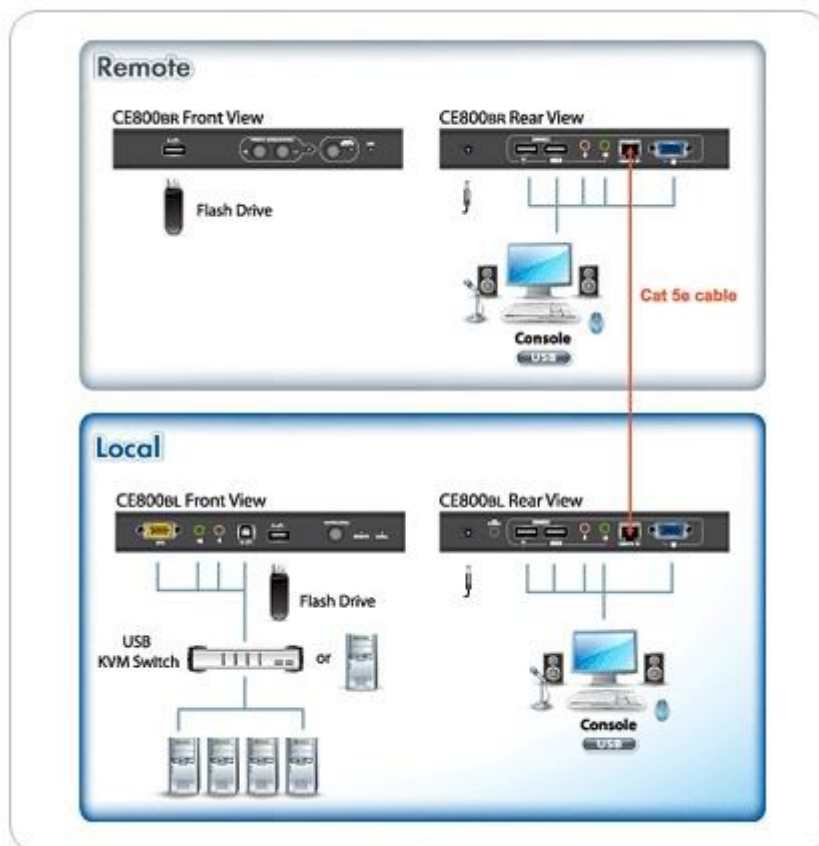

Konsola lokalna i zdalna - widok z tyłu:

Diagram: