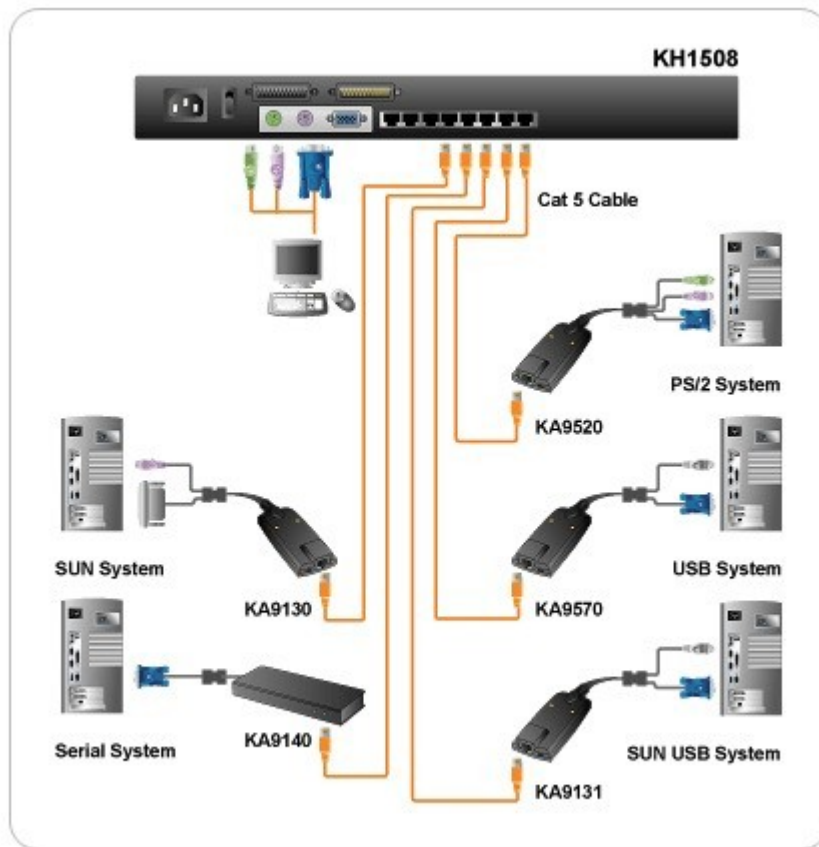

KVM 8/1 port High-Density Cat5 Altusen

8 - Port Cat-5 High-Density KVM Switch

Umożliwia dostęp do 8 serwerów przy wykorzystaniu skrętki czteroparowej 5kat. Pozwala na podłączenie, po zastosowaniu odpowiednich adapterów, komputerów PC PS/2, USB, MAC, SUN oraz urządzeń wykorzystujących złącze serial. System ASC (Auto Single Compensation) pozwala na zastosowanie kabli skrętkowych o długości do 40m przy zachowaniu wysokiej rozdzielczości.

Cechy:

- 8 portów RJ-45
- Dostosowany do standardu 19" Wysokość tylko 1U
- Maksymalna odległość do serwerów 40m
- Możliwość łączenia kaskadowego (max 31 urządzeń) co pozwala na kontrolowanie do 256 komputerów
- Funkcja układu ASIC która pozycjonuje kolejne maszyny podłączone do łańcucha KVM bez potrzeby manualnego przydzielania za pomocą DIP switchy
- Pozycja każdej stacji ukazana na panelu czołowym przy wykorzystaniu diod LED
- Przełączanie za pomocą przełączników na panelu czołowym, z poziomu klawiatury lub za pomocą wygodnego interfejsu ekranowego OSD.

- Funkcja Auto Scan do automatycznego ustalania statusu wszystkich podłączonych maszyn
- "Hot Pluggable" - podłączanie i odłączanie komputerów bez konieczności wyłączenia przełączników
- Dwa poziomy hasła - 4 użytkowników + administratora z osobnym profilem oraz pozostałych operatorów
- Wylogowanie manualne lub automatyczne po określonym czasie bezczynności
- Emulacja myszy i klawiatury PS/2

Przód:

Tył:

Diagram:

Specyfikacja:

Computer Connections	Direct		8
	Maximum		256 (via Daisy Chain)
Computer Port Selection			OSD;Hotkeys;Pushbutton
Connectors	Console Ports	Keyboard	1 x Mini Din 6 Female (Purple)
		Video	1 x HDB-15 Female (Blue)
		Mouse	1 x Mini Din 6 Female (Green)
	KVM Ports		8 x RJ-45 Female
	Daisy Chain	In	1 x DB-25 Female (Black)