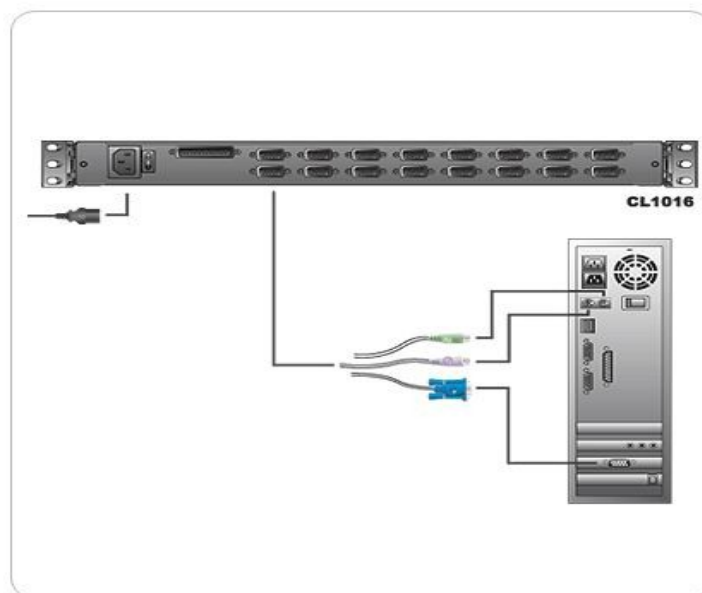

- Dwa poziomy logowania - manualny i synchroniczny
- Przełączanie odbywa się na dwa sposoby: poprzez naciśnięcie kombinacji klawiszy bądź wybór z menu OSD
- Funkcja Auto Scan zapewnia łatwe monitorowanie połączenia z komputerem
- Przełącznik posiada emulacja klawiatury i myszy PS/2 przy bootowaniu komputerów
- Wyświetlacz 17" LCD z najwyższą rozdzielczością 1280 x 1024

W komplecie znajdują się dwa kable 1,8m do podłączenia komputerów poprzez PS/2. Pozostałe kable należy dobrać w/g potrzeb.