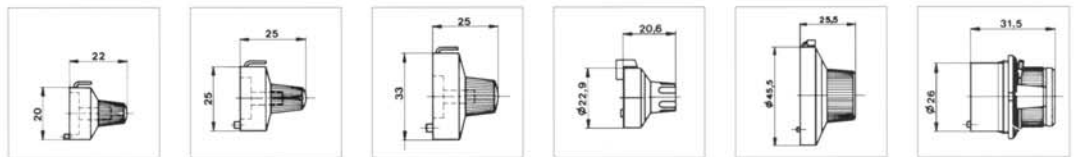

Potentiometerantriebe
ZP 20 – 80
ø 20 – 45.5 mm (für alle
Mehrgang-Potentiometer)

Potentiometer Dials
ZP 20 – 80
ø 20 – 45.5 mm (for all
Multiturn Potentiometers)

Typ	Model	ZP 20	ZP 25	ZP 33	ZP 80	ZP 46	ZP 26
Massbilder/Bohrbilder	Dimension drawing/Layout	A	B	C	D	E	F
Skalierung	Scale	0 – 20	0 – 20	0 – 20	0 – 14	0 – 19	0 – 999
Aussendurchmesser in mm	External diameter in mm	20	25	33	22.9	45.5	26
Bestelltabelle	Order chart						
Achsbefestig., passend auf 6.00 mm Achsen	Shaft fixation for 6.00 mm shafts	Spannzange Collect fixing	Spannzange Collect fixing	Spannzange Collect fixing	Schraube Screw	Schraube Screw	Schraube Screw
Farbcode	Colour code	Art.Nr./Art.No.	Art.Nr./Art.No.	Art.Nr./Art.No.	Art.Nr./Art.No.	Art.Nr./Art.No.	Art.Nr./Art.No.
A	A	74328	74334	74340	–	–	–
C	C	74329	74335	74341	–	74322	–
D	D	74330	74336	–	75894	–	–
E	E	74331	74337	–	–	–	74320
F	F	74332	74338	74344	–	–	–
Achsbefestig., passend auf 6.35 mm Achsen	Shaft fixation for 6.35 mm shafts	Spannzange Collect fixing	Spannzange Collect fixing	Spannzange Collect fixing	Schraube Screw	Schraube Screw	Schraube Screw
Farbcode	Colour code	Art.Nr./Art.No.	Art.Nr./Art.No.	Art.Nr./Art.No.	Art.Nr./Art.No.	Art.Nr./Art.No.	Art.Nr./Art.No.
A	A	74367	74373	74379	–	–	–
C	C	74368	74374	74380	–	74323	–
D	D	74369	74375	74381	75895	–	–
E	E	74370	74376	74382	–	–	74321
F	F	74371	74377	74383	–	–	–

Massbilder
Dimension drawings

Bohrbilder
Layouts

Farbentabelle
Colour codes

Farbcode Col. code	Gehäuse Housing	Knopf Knob	Skalengrund Ground o.scal.
A	silber silver	silber silver	silber silver
C	silber silver	schwarz black	silber silver
D	silber silver	schwarz black	schwarz black
E	schwarz black	schwarz black	schwarz black
F	schwarz black	schwarz black	silber silver