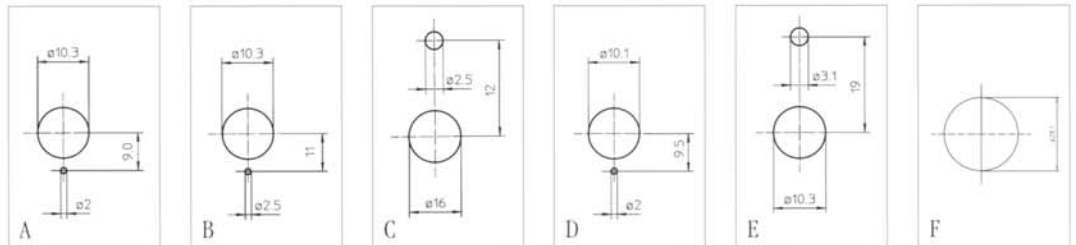

Potentiometerantriebe
ZP 20 – 80
ø 20 – 45.5 mm (für alle
Mehrgang-Potentiometer)

Potentiometer Dials
ZP 20 – 80
ø 20 – 45.5 mm (for all
Multiturn Potentiometers)

Typ	Model	ZP 20	ZP 25	ZP 33	ZP 80	ZP 46	ZP 26
Massbilder/Bohrbilder	Dimension drawing/Layout	A	B	C	D	E	F
Skalierung	Scale	0 – 20	0 – 20	0 – 20	0 – 14	0 – 19	0 – 999
Aussendurchmesser in mm	External diameter in mm	20	25	33	22.9	45.5	26
Bestelltabelle	Order chart						
Achsbefestig., passend auf 6.00 mm Achsen	Shaft fixation for 6.00 mm shafts	Spannzange Collect fixing	Spannzange Collect fixing	Spannzange Collect fixing	Schraube Screw	Schraube Screw	Schraube Screw
Farbcode	Colour code	Art.Nr./Art.No.	Art.Nr./Art.No.	Art.Nr./Art.No.	Art.Nr./Art.No.	Art.Nr./Art.No.	Art.Nr./Art.No.
A	A	74328	74334	74340	–	–	–
C	C	74329	74335	74341	–	74322	–
D	D	74330	74336	–	75894	–	–
E	E	74331	74337	–	–	–	74320
F	F	74332	74338	74344	–	–	–
Achsbefestig., passend auf 6.35 mm Achsen	Shaft fixation for 6.35 mm shafts	Spannzange Collect fixing	Spannzange Collect fixing	Spannzange Collect fixing	Schraube Screw	Schraube Screw	Schraube Screw
Farbcode	Colour code	Art.Nr./Art.No.	Art.Nr./Art.No.	Art.Nr./Art.No.	Art.Nr./Art.No.	Art.Nr./Art.No.	Art.Nr./Art.No.
A	A	74367	74373	74379	–	–	–
C	C	74368	74374	74380	–	74323	–
D	D	74369	74375	74381	75895	–	–
E	E	74370	74376	74382	–	–	74321
F	F	74371	74377	74383	–	–	–

Massbilder
Dimension drawings

Bohrbilder
Layouts

Farbentabelle
Colour codes

Farbcode Col. code	Gehäuse Housing	Knopf Knob	Skalengrund Ground o.scal.
A	silber silver	silber silver	silber silver
C	silber silver	schwarz black	silber silver
D	silber silver	schwarz black	schwarz black
E	schwarz black	schwarz black	schwarz black
F	schwarz black	schwarz black	silber silver