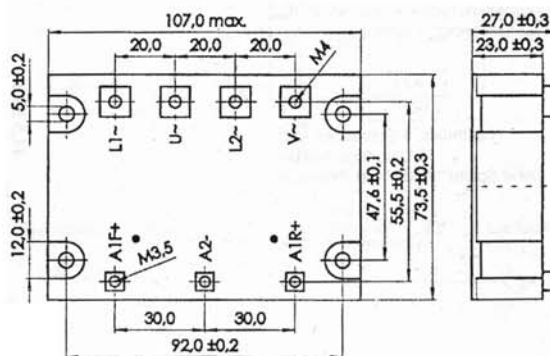

Solid State Relais (Lastrelais)

A4568

Elektronisches Wendschütz für Wechselspannungen für Schaltschrankmontage, Hockey-Puck-Gehäuse
Serie: WGA0

GÜNTHER

Technische Daten

WGA0_	U_{St} [V AC]	U_{Last} [V AC]	U_{DRM} [V PEAK]	I_T [A RMS]	I_{TSM} [A S]
12D45	3 ... 32	48 ... 480	1200	45	500

U_{St} = Steuerspannung, U_{Last} = Lastspannung (nullspannungsschaltend), U_{DRM} = Spitzenspannung, I_T = Dauerlaststrom, I_{TSM} = Stoßstrom

Lieferangaben

Mindestabnahme: siehe Spalte "VkMin" der Preisliste

A4568 Elektronisches Wendschütz Serie WGA0

Artikel Artikelbezeichnung
WGA0-12D45 Wendschütz 480V 45A

WGA0-12D45