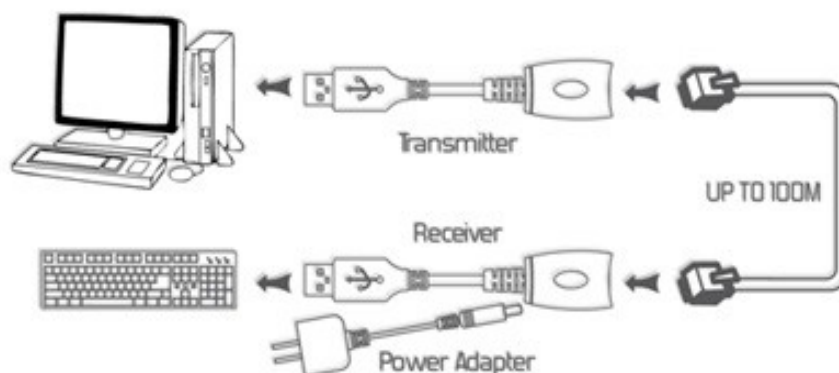

## Unitek Y-2506 przedłużacz USB 2.0 over IP do 100m

Przedłużacz po skrętce, który obsługuje wszystkie popularne urządzenia USB: drukarki, kamery, czytniki kodów kreskowych, skanery, kompatybilny z USB 1.1, maksymalna długość połączenia: 100m, Połączenie poprzez standardowy kabel UTP kategorii 5/5e/6.

Magistrala USB ogranicza długości połączenia do 5m, a specyfikacja przewiduje tylko pięciokrotną możliwość wzmocnienia sygnału przy pomocy repeatera. Dlatego przy połączeniach USB dłuższych niż 30 m, konieczne jest zastosowanie przedłużacza, który wykorzystując kabel CAT-5e (popularną skrętke) zapewnia długość połączenia do 100m.

### Cechy:

- Maksymalna długość połączenia: do 100m
- Połączenie poprzez standardowy kabel UTP kategorii 5/5e/6
- Obsługa systemów z rodziny Windows, Linux oraz MacOS
- Plug and Play – nie wymaga instalacji sterowników
- Praca dla prędkości full Speed 480Mbps w trybie USB2.0
- Kompatybilny z USB 1.1

### Specyfikacja:

- Prędkość USB2.0: do 480Mbps
- Złącze RJ-45 (ekranowany)
- Złącze USB: Nadajnik: (1) USB typ A żeński
- Złącze USB: Odbiornik: (1) USB typ A męski
- Zewnętrzny zasilacz: 5V DC 1 A AC/DC
- Dopuszczalna temperatura pracy: 0 st. C-70 st.C