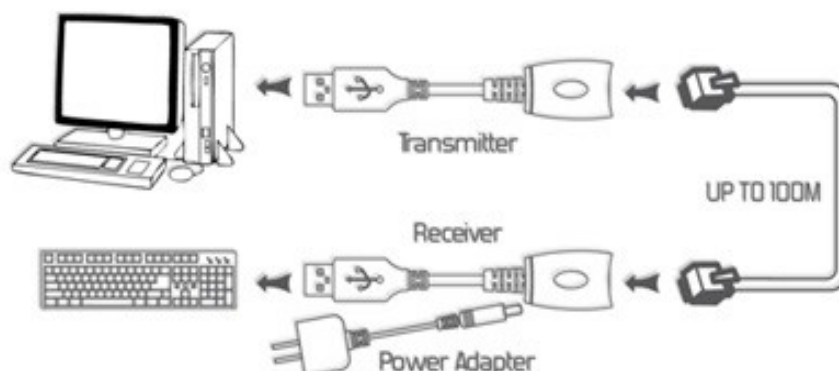

## Unitek Y-2506 przedłużacz USB 2.0 over IP do 100m

Przedłużacz po skrętce, który obsługuje wszystkie popularne urządzenia USB: drukarki, kamery, czytniki kodów kreskowych, skanery, kompatybilny z USB 1.1, maksymalna długość połączenia: 100m, Połączenie poprzez standardowy kabel UTP kategorii 5/5e/6.

Magistrala USB ogranicza długości połączenia do 5m, a specyfikacja przewiduje tylko pięciokrotną możliwość wzmocnienia sygnału przy pomocy repeatera. Dlatego przy połączeniach USB dłuższych niż 30 m, konieczne jest zastosowanie przedłużacza, który wykorzystując kabel CAT-5e (popularną skrętke) zapewnia długość połączenia do 100m.

### Cechy:

- Maksymalna długość połączenia: do 100m
- Połączenie poprzez standardowy kabel UTP kategorii 5/5e/6
- Obsługa systemów z rodziny Windows, Linux oraz MacOS
- Plug and Play – nie wymaga instalacji sterowników
- Praca dla prędkości full Speed 480Mbps w trybie USB2.0
- Kompatybilny z USB 1.1

### Specyfikacja:

- Prędkość USB2.0: do 480Mbps
- Złącze RJ-45 (ekranowany)
- Złącze USB: Nadajnik: (1) USB typ A żeński
- Złącze USB: Odbiornik: (1) USB typ A męski
- Zewnętrzny zasilacz: 5V DC 1 A AC/DC
- Dopuszczalna temperatura pracy: 0 st. C-70 st.C