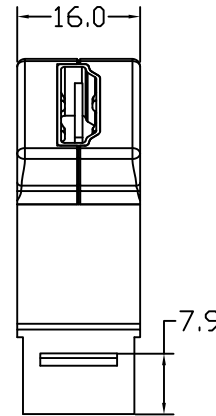

PIN OUT

P1	P2	P1	P2
1	1	11	11
2	2	12	12
3	3	13	13
4	4	14	14
5	5	15	15
6	6	16	16
7	7	17	17
8	8	18	18
9	9	19	19
10	10	SHELL	SHELL