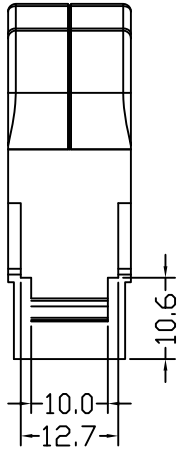

### OPIS:

Adapter gniazdo HDMI na gniazdo HGMI pod kątem 45 stopni, przeznaczony do montażu w miejscu standardowych gniazd typu keystone; kolor czarny.

### WŁAŚCIWOŚCI:

Złącze HDMI 19pin żeńskie, styki złączone 15 $\mu$ m,  
Izolacja: PVC  
Obudowa: ABS  
Możliwość wyboru kolorów na zamówienie  
Kompatybilny z modułem uniwersalnym do wtyków keystone

Parametry elektryczne:  
Rezystancja izolacji:  $\geq 20M\Omega$   
Rezystancja styków :  $\leq 3\Omega$   
Dopuszczalne napięcie: 300 V DC/0.1S  
Spełnia kryteria specyfikacji HDMI 1.4

YY	Color
WH	White
GY	Grey
BK	Black
BL	Blue
GN	Green
RD	Red
OR	Orange
YL	Yellow
IV	Ivory

**PIN OUT**

P1	P2	P1	P2
1	1	11	11
2	2	12	12
3	3	13	13
4	4	14	14
5	5	15	15
6	6	16	16
7	7	17	17
8	8	18	18
9	9	19	19
10	10	SHELL	SHELL