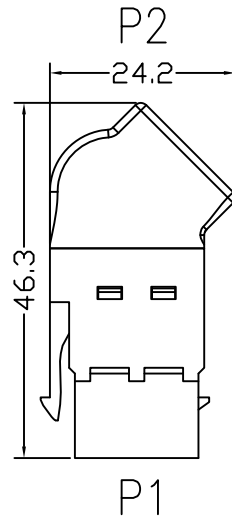

### OPIS:

Adapter gniazdo HDMI na gniazdo HGMI pod kątem 45 stopni, przeznaczony do montażu w miejscu standardowych gniazd typu keystone; kolor czarny.

### WŁAŚCIWOŚCI:

Złącze HDMI 19pin żeńskie, styki złączone 15 $\mu$ m,  
Izolacja: PVC  
Obudowa: ABS  
Możliwość wyboru kolorów na zamówienie  
Kompatybilny z modułem uniwersalnym do wtyków keystone

Parametry elektryczne:  
Rezystancja izolacji:  $\geq 20M\Omega$   
Rezystancja styków :  $\leq 3\Omega$   
Dopuszczalne napięcie: 300 V DC/0.1S  
Spełnia kryteria specyfikacji HDMI 1.4

YY	Color
WH	White
GY	Grey
BK	Black
BL	Blue
GN	Green
RD	Red
OR	Orange
YL	Yellow
IV	Ivory

**PIN OUT**

P1	P2	P1	P2
1	1	11	11
2	2	12	12
3	3	13	13
4	4	14	14
5	5	15	15
6	6	16	16
7	7	17	17
8	8	18	18
9	9	19	19
10	10	SHELL	SHELL