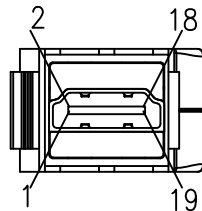

### OPIS:

Adapter gniazdo HDMI na gniazdo HGMI pod kątem 45 stopni, przeznaczony do montażu w miejscu standardowych gniazd typu keystone; kolor czarny.

### WŁAŚCIWOŚCI:

Złącze HDMI 19pin żeńskie, styki złączone 15 $\mu$ m,  
Izolacja: PVC  
Obudowa: ABS  
Możliwość wyboru kolorów na zamówienie  
Kompatybilny z modułem uniwersalnym do wtyków keystone

Parametry elektryczne:  
Rezystancja izolacji:  $\geq 20M\Omega$   
Rezystancja styków :  $\leq 3\Omega$   
Dopuszczalne napięcie: 300 V DC/0.1S  
Spełnia kryteria specyfikacji HDMI 1.4

YY	Color
WH	White
GY	Grey
BK	Black
BL	Blue
GN	Green
RD	Red
OR	Orange
YL	Yellow
IV	Ivory

**PIN OUT**

P1	P2	P1	P2
1	1	11	11
2	2	12	12
3	3	13	13
4	4	14	14
5	5	15	15
6	6	16	16
7	7	17	17
8	8	18	18
9	9	19	19
10	10	SHELL	SHELL