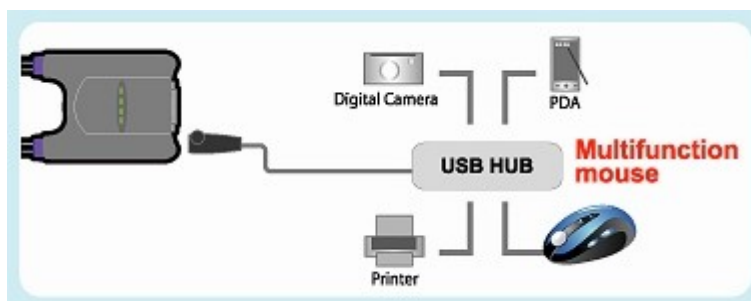

KVM 4/1 CS-64US USB-Audio zintegrowane kable ATEN

Cechy:

- 1 konsola (klawiatura+monitor+mysz+głośniki) do obsługi 4 komputerów z wykorzystaniem portów USB
- Zintegrowane kable połączeniowe 0,9m
- Obsługa toru audio daje możliwość podłączenia głośników lub słuchawek
- Współpracuje z wszystkimi systemami operacyjnymi i platformami sprzętowymi:
Windows 2k, XP, Vista Mac 8.6/9/10, Sun Solaris 8/9
- Zastosowany układ USB ATEN ASIC do zaawansowanej korekcji błędów

- Port myszy można wykorzystywać również do podłączenia innych urządzeń USB. Podłączenie huba USB pozwala na instalację kilku urządzeń.

- Nie wymaga zasilacza
- Rozdzielczość do 2078 x 1536, DDC2B
- Waga 800g

Diagram:

Specyfikacja:

	Funkcje	Specyfikacja	
Podłączenie PC	bezpośrednio	4	
Złącza	Złącza konsoli	Klawiatura	1 x USB Type A (żeńskie)
		Video	1 x HDB-15 F (niebieski)
	Złącza PC	Mysz	1 x USB Type A (żeńskie)
		Głośniki	1 x Earphone Jack(żeńskie)
		Video	4 x HDB-15 M (niebieski)
	Złącza PC	USB	4 x USB Type A (męskie)
		Głośniki	4 x Earphone Jack(męskie)
Kontrolki LED	wybór	4 x zielony @ Top	
Emulacja	klawiatura & mysz	USB	
Wybór Portu		Hotkey	
Rozdzielczość VGA		2048 x1536, DDC2B	
Skanowanie		5 sekund	
Obudowa		Plastikowa	
Waga		800g	
Wymiary (L x W x H)		109 x 97 x 26mm	