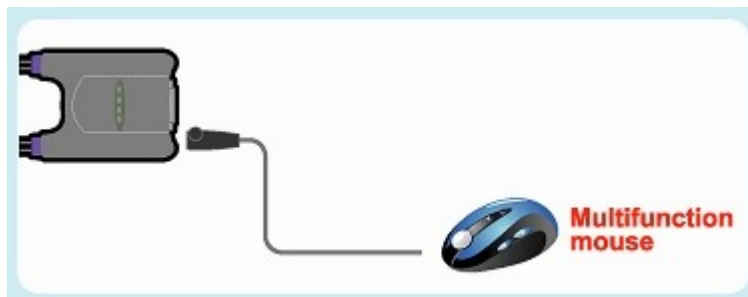

KVM 4/1 CS-64US USB-Audio zintegrowane kable ATEN

Cechy:

- 1 konsola (klawiatura+monitor+mysz+głośniki) do obsługi 4 komputerów z wykorzystaniem portów USB
- Zintegrowane kable połączeniowe 0,9m
- Obsługa toru audio daje możliwość podłączenia głośników lub słuchawek
- Współpracuje z wszystkimi systemami operacyjnymi i platformami sprzętowymi:
Windows 2k, XP, Vista Mac 8.6/9/10, Sun Solaris 8/9
- Zastosowany układ USB ATEN ASIC do zaawansowanej korekcji błędów

- Port myszy można wykorzystywać również do podłączenia innych urządzeń USB. Podłączenie huba USB pozwala na instalację kilku urządzeń.

- Nie wymaga zasilacza
- Rozdzielczość do 2078 x 1536, DDC2B
- Waga 800g

Diagram:

Specyfikacja:

	Funkcje	Specyfikacja	
Podłączenie PC	bezpośrednio	4	
Złącza	Złącza konsoli	Klawiatura	1 x USB Type A (żeńskie)
		Video	1 x HDB-15 F (niebieski)
	Złącza PC	Mysz	1 x USB Type A (żeńskie)
		Głośniki	1 x Earphone Jack(żeńskie)
		Video	4 x HDB-15 M (niebieski)
	Złącza PC	USB	4 x USB Type A (męskie)
		Głośniki	4 x Earphone Jack(męskie)
Kontrolki LED	wybór	4 x zielony @ Top	
Emulacja	klawiatura & mysz	USB	
Wybór Portu		Hotkey	
Rozdzielczość VGA		2048 x1536, DDC2B	
Skanowanie		5 sekund	
Obudowa		Plastikowa	
Waga		800g	
Wymiary (L x W x H)		109 x 97 x 26mm	