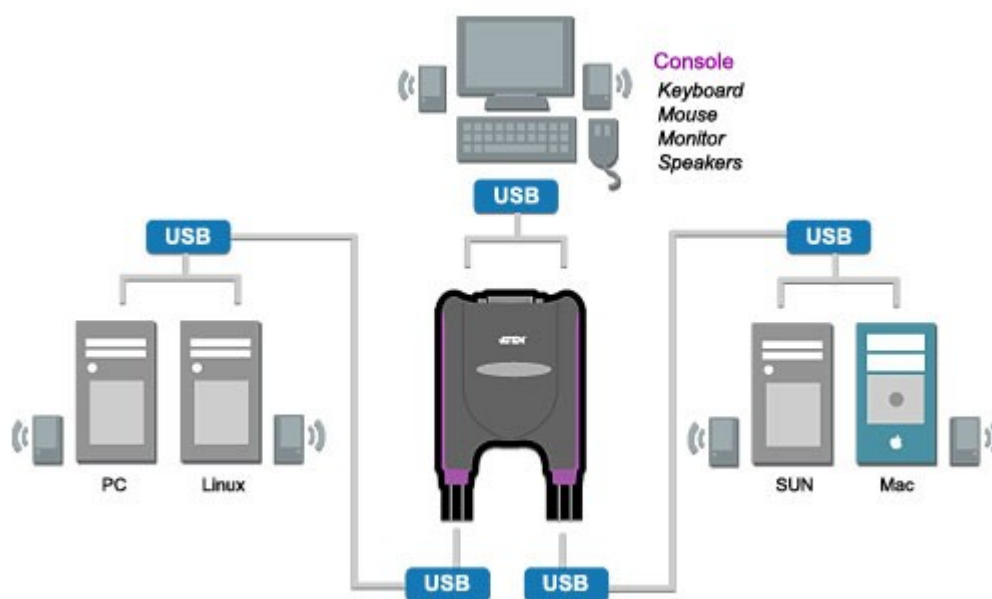

KVM 4/1 CS-64US USB-Audio zintegrowane kable ATEN

Cechy:

- 1 konsola (klawiatura+monitor+mysz+głośniki) do obsługi 4 komputerów z wykorzystaniem portów USB
- Zintegrowane kable połączeniowe 0,9m
- Obsługa toru audio daje możliwość podłączenia głośników lub słuchawek
- Współpracuje z wszystkimi systemami operacyjnymi i platformami sprzętowymi:
Windows 2k, XP, Vista Mac 8.6/9/10, Sun Solaris 8/9
- Zastosowany układ USB ATEN ASIC do zaawansowanej korekcji błędów

- Port myszy można wykorzystywać również do podłączenia innych urządzeń USB. Podłączenie huba USB pozwala na instalację kilku urządzeń.

- Nie wymaga zasilacza
- Rozdzielczość do 2078 x 1536, DDC2B
- Waga 800g

Diagram:

Specyfikacja:

	Funkcje	Specyfikacja	
Podłączenie PC	bezpośrednio	4	
Złącza	Złącza konsoli	Klawiatura	1 x USB Type A (żeńskie)
		Video	1 x HDB-15 F (niebieski)
	Złącza PC	Mysz	1 x USB Type A (żeńskie)
		Głośniki	1 x Earphone Jack(żeńskie)
		Video	4 x HDB-15 M (niebieski)
	Złącza PC	USB	4 x USB Type A (męskie)
		Głośniki	4 x Earphone Jack(męskie)
Kontrolki LED	wybór	4 x zielony @ Top	
Emulacja	klawiatura & mysz	USB	
Wybór Portu		Hotkey	
Rozdzielczość VGA		2048 x1536, DDC2B	
Skanowanie		5 sekund	
Obudowa		Plastikowa	
Waga		800g	
Wymiary (L x W x H)		109 x 97 x 26mm	