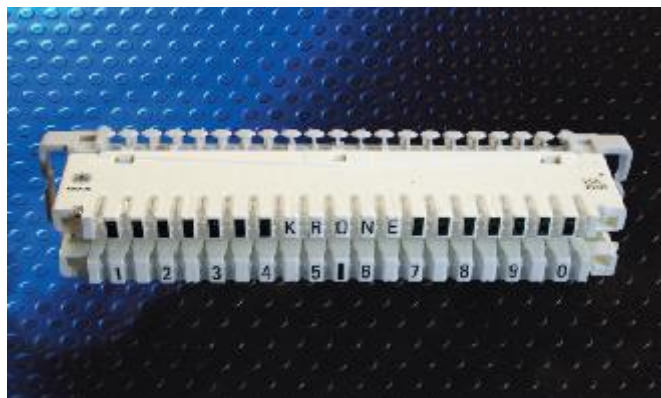

## Łączówka żelowana LSA-PROFIL 2/10 rozłączna 6870 2 023-00

Łączówka LSA-PROFIL 2/10 rozłączna, żelowana. Łączówka wyposażona jest w kontakty, które w normalnym trybie pracy są zwarte. Łączówki rozłączne serii PROFIL umożliwiają montaż zarówno na gniezdnikach, jak i na prętach PROFIL o rozstawie 95 mm. Łączówka wypełniona żelom, który zabezpiecza również kontakty LSA-PLUS. Dodatkowym elementem jest nakładka na łączówkę, która uzupełnia ubytek żelom w kontaktach spowodowany wciskaniem przewodów.

Pojemność łączówki : 10 par.  
Kolor kremowy.