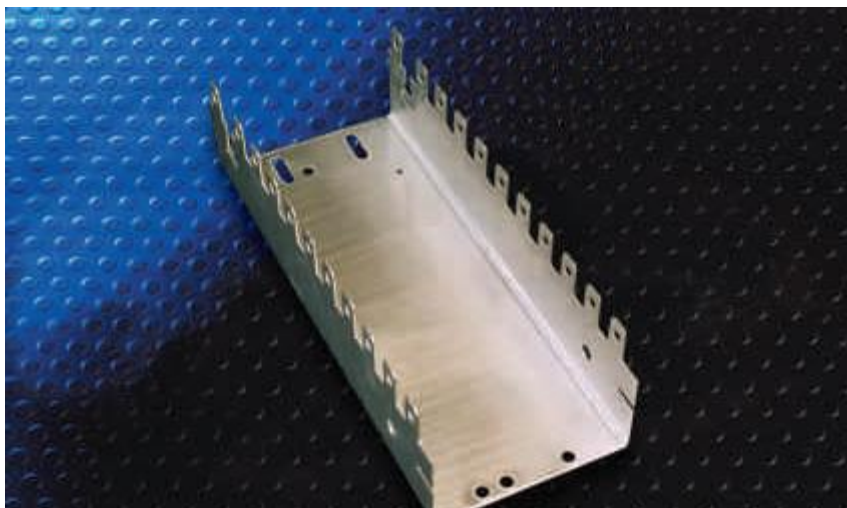

Gniezdnik M=31

5267 3 585-02

Gniezdnik M=31 dla łączówek 2/10, montowany w szafach kablowych i na adapterach montażowych jako mała przełącznica naścienna.

M = ilość modułów

T = 50 mm

R = 22,5 mm

Prowadnica przewodów krosowych **5267 3 589-00**
(montowana po obu stronach co 10 modułów)

Długości gniezdników:

M = 31 L = 728,0 mm B = 705,0 mm