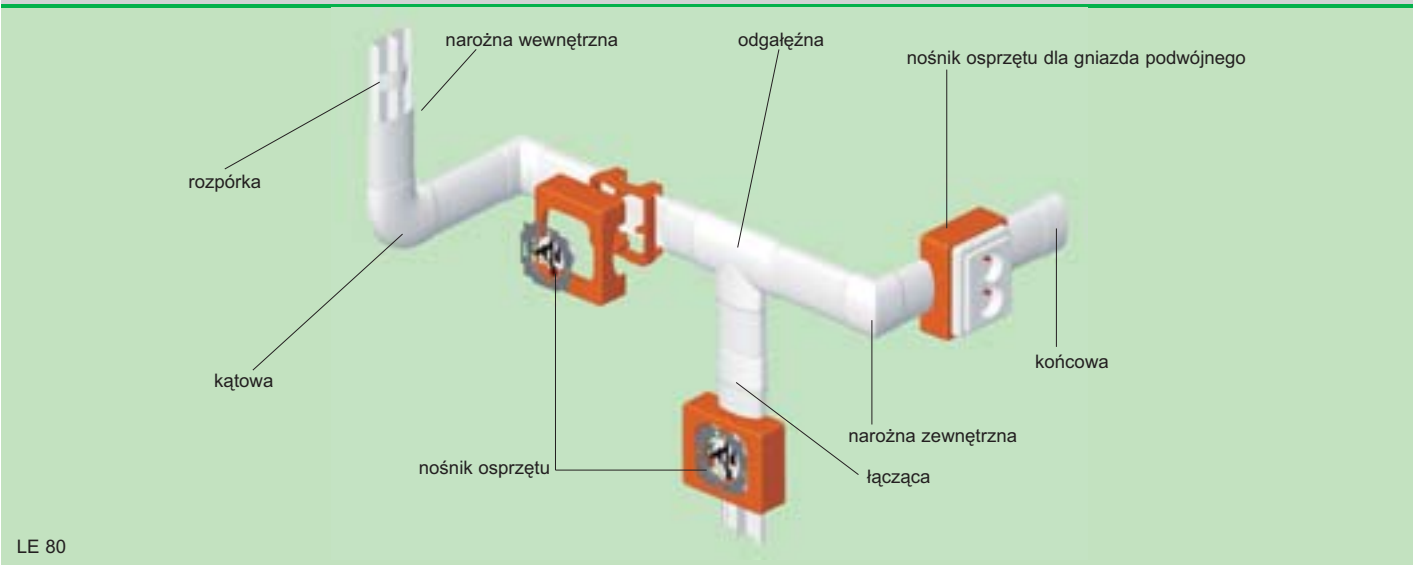

Listwa elegant

LE 80

LE 40

MAT							
PVC	-5 - +60°C	850°C	A1 - F	30 sec.	0,5 J	500 mm ²	

- ✓ Kształt elegancki.
- ✓ Przeznaczona do montażu do ściany.
- ✓ Nie należy montować na podłodze, nie są przeznaczone do obciążeń, na przykład chodzenia po nich.
- ✓ Możliwość umieszczenia w niej wspornika przyrządowego.
- ✓ W ofercie znajdują się również akcesoria do instalacji przyrządów (str. 2-41)

pozycja	konf.	opis		L		EAN	
				m	m		
LE 40	HA	pakiet - folii	biała RAL 9003	3	45	8595057620810	PNE 40 ZZ str. 2-41
	HD	pakiet - karton		2	24	8595057620827	

końcowa		łącząca		kątowna		odgałęźna		narożna wewnętrzna		narożna zewnętrzna		przepustowa	
8751		8752		8753		8754		8755		8756		8757	
konf.	pakiet	konf.	pakiet	konf.	pakiet	konf.	pakiet	konf.	pakiet	konf.	pakiet	konf.	pakiet
HB	2	HB	2	HB	2	HB	2	HB	2	HB	2	HB	2