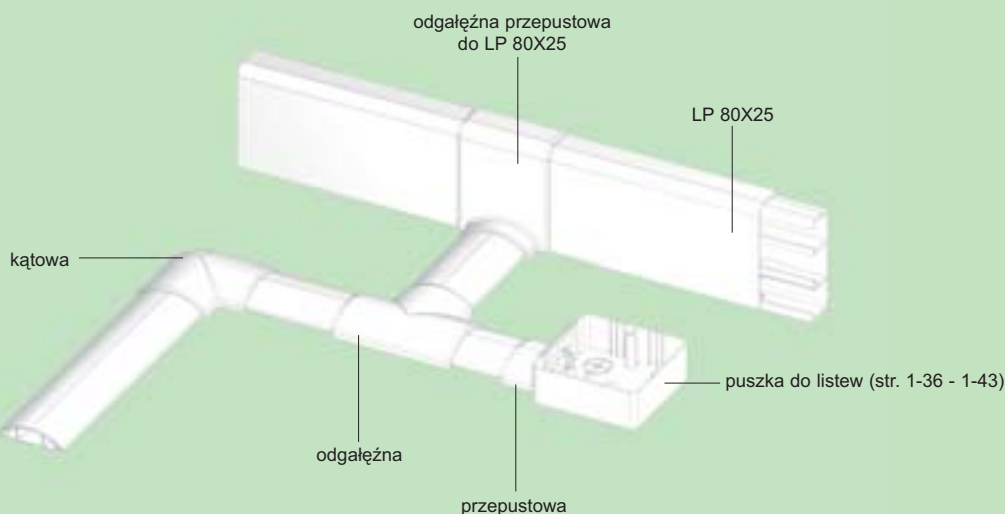

Listwa obła

LO 50

LO 35

PVC	-5 - +60°C	850°C	A1 - F	30 sec.	2 J	65, 65 mm ²	

- Przeznaczona do montażu na podłodze.
- Możliwość obciążania normalną eksploatacją w mieszkaniach i biurach.

pozycja	konf.	opis		L		EAN
				m	m	
LO 35	HA	pakiet - folii	biała RAL 9003	3	30	8595057615694
	HD	pakiet - karton		2	60	8595057619937
	P2	pakiet - karton, taśma klejąca		2	60	8595568902818
	KA	pakiet - folii	jasno szary	3	30	8595057615700
	KD	pakiet - karton		2	60	8595057656499
	LD	pakiet - karton	ciemno szary	2	60	8595057662193

kątowna		odgałęźna przepustowa (LP 80X25)		odgałęźna		przepustowa (LK 80X28...)	
8833		8824/43		8834		8837	
konf.	pakiet	konf.	pakiet	konf.	pakiet	konf.	pakiet
HB	2	HB	10	HB	2	HB	2
KB	2	-	-	KB	2	KB	2
LB	2	-	-	LB	2	LB	2