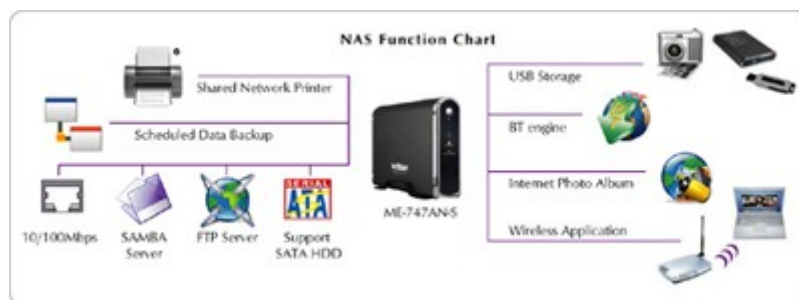

- SAMBA, FTP, **klient BitTorrent**, Printer Server, Web Photo Album,
- FTP 8 użytkowników / SAMBA 8 użytkowników (jednocześnie 24 sesje),
- możliwość upgrade'u oprogramowania,
- zasilanie: wyjścia: Dual DC +5V 2A/+12V 2A, wejścia: AC100–240V, 0.6A, 50/60Hz,
- chłodzenie zapewnione poprzez 3cm wiatraczek,
- maksymalna obsługiwana pojemność dysku: 750GB,
- wymiary: 210 x 125 x 38 mm,
- gwarancja 24 miesiące.

Zestaw zawiera: obudowę, kabel sieciowy, zasilacz, podstawę, płytę CD, instrukcję oraz zestaw śrubek do montażu dysku.

UWAGA:

W przypadku problemu z logowaniem do obudowy poprzez przeglądarkę, należy sprawdzić czy dostęp nie jest blokowany przez program typu firewall zainstalowany na Twoim systemie operacyjnym.