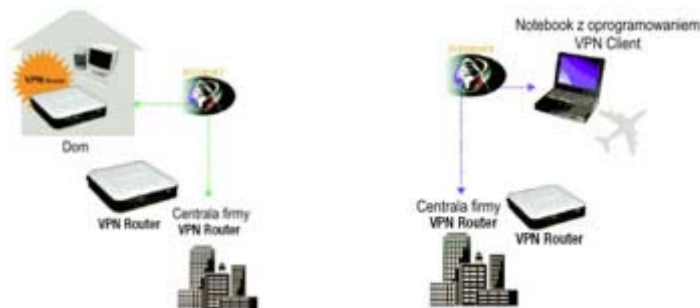

Linksys RVL200-EU

Zaawansowany router Linksys z portem WAN, *firewallem* oraz 4-portowym przełącznikiem 10/100. Bardzo przydatne urządzenie do zastosowania w małej i średniej firmie. Dzięki obsłudze kanałów VPN umożliwia dostęp do własnych zasobów za pośrednictwem szyfrowanego połączenia SSL w każdym miejscu na ziemi.

Specyfikacja:

- port WAN w postaci gniazda RJ-45 (Ethernet 10/100) do podpięcia do modemu xDSL, modemu kablowego (CaTV) bądź szkieletu Ethernetowego,
- 4-portowy switch FE,
- firewall SPI,
- prewencja DoS ochrona przed atakami typu Denial of Service, Ping of Death, SYN Flood, IP Spoofing,
- VPN:
 - 5 kanałów VPN SSL,
 - 1 kanał VPN IPSec Gateway-to-Gateway,
 - DES/3DES/AES,
 - autentykacja MD5/SHA1,
 - IPSec NAT-T,
 - przepuszczanie ruchu szyfrowanego (VPN Pass-thru): IPSec, PPTP, L2TP,
- NAT: PAT, NAPT, wsparcie ALG, NAT Traversal,
- DNS: Relay, Proxy, Dynamic DNS,
- przekierowywanie portów (forwarding),
- routing statyczny i dynamiczny (RIP-1/2),
- serwer DHCP / klient DHCP,
- strefa zdemilitaryzowana (DMZ) konfigurowalna dla każdego portu,
- obsługa VLAN'ów:
 - 802.11q VLAN tagging,
 - możliwość przypisania 4 portów LAN aż do 16 VLANów,
- QOS (DSCP, CoS 802.1p, per port fizyczny),
- tworzenie logów systemowych:
 - w pamięci routera,
 - wysyłanie logów na serwer syslog,
 - wysyłanie alarmów na podany adres e-mail,
- SNMP v.1,2c,
- możliwość aktualizacji firmware'u przez www,
- wymiary: 170 x 42.5 x 170mm,
- waga: 0.39kg,