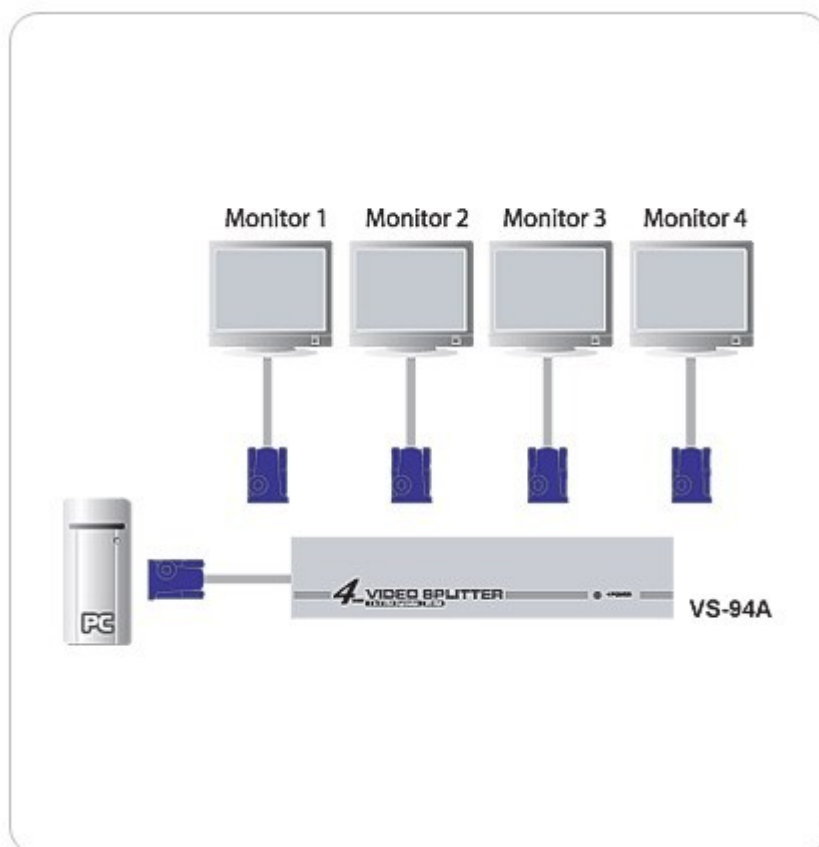

## Video Splitter 4 portowy ATEN

### Cechy:

- Można z jednego komputera rozprowadzić sygnał wideo do kilku monitorów
- Wzmocnienie sygnału Video na dystansie do 65m
- Obsługuje DDC, DDC2, DDC2B (tylko 1 port)
- Doskonale nadaje się do multimedialnych prezentacji, video konferencji, reklamy na targach i wystawach sklepowych.

**Diagram:**

Funkcje		Specyfikacja
Złącza	Input (Męskie)	1 x 15 pin HDB
	Output (Żeńska)	4 x 15 pin HDB
Kontrolki LED	Power	1
Częstotliwość VGA (-3db)		250 MHz
Rozdzielczość VGA		1920 x 1440
Typ sygnału		VGA / XGA / SVGA / Multisync
Odległość kabla		65 m [213'] (Max.)
Zużycie energii		DC 9V 1.6W (Max.)
Obudowa		Metal
Waga		450 g
Wymiary(L x W x H)		130 x 185 x 57 mm