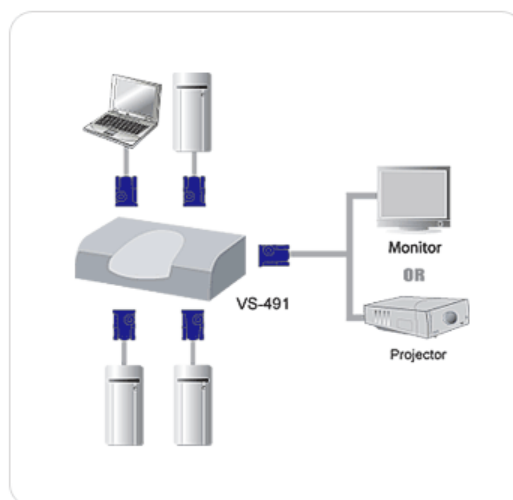

Przełącznik SVGA 4/1 ATEN

Cechy:

- Pozwala na podłączenie czterech komputerów do jednego monitora.
- Wybór komputera za pomocą przycisku na obudowie.
- Rozdzielczość 1920 x 1440; DDC, DDC2, DDC2B
- Obsługuje SVGA, VGA, XGA i monitory multisync
- Łatwa instalacja - nie wymaga oprogramowania

Diagram:

Specyfikacja:

Computer Connections		4
Port Selection		Pushbutton
Connectors	Video In	4 x HDB-15 Female (Blue)
	Video Out	1 x HDB-15 Female (Blue)
	Power	1 x DC Jack
Switches	Port	1 x Pushbutton
LEDs	Selected	4
Video		1920 x 1440 @ 60Hz
Signal Range		Up to 10m (33')
Power Consumption		DC9V, 1.35W (Max.)
Environment	Operating Temp.	0-50°C
	Storage Temp.	-20-60°C
	Humidity	0-80% RH, Non-condensing
Physical Properties	Housing	Plastic/Metal
	Weight	0.18 kg
	Dimensions (L x W x H)	12.00 x 6.50 x 4.40 cm