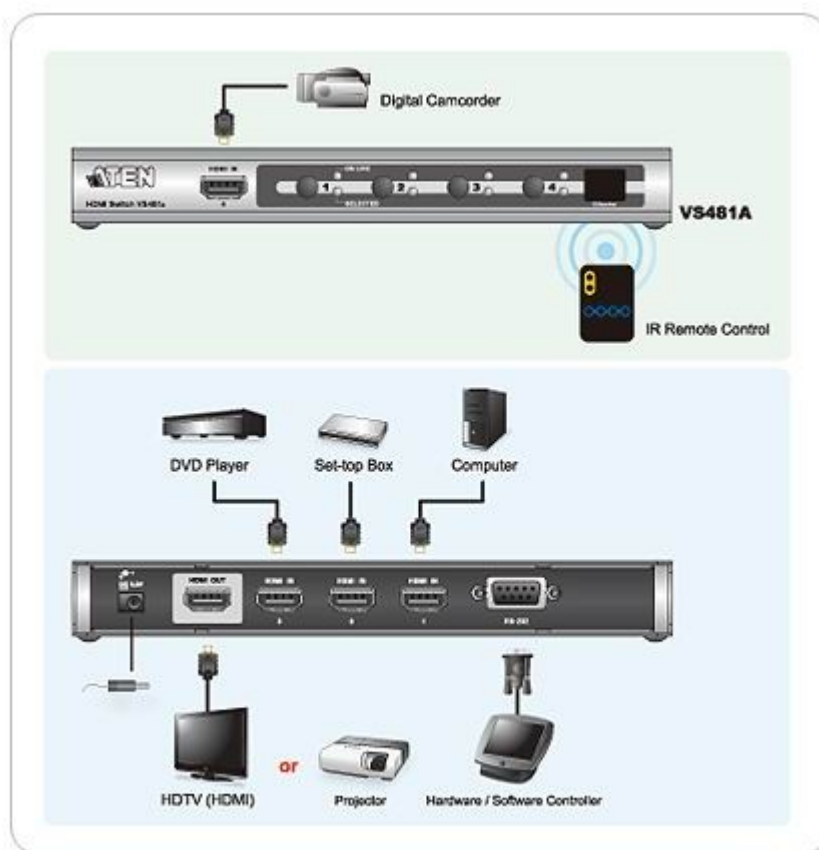

Przełącznik HDMI 4 port 1.3 ATEN

4 portowy switch HDMI pozwala na proste i szybkie podłączenie 4 źródeł sygnału video (tuner satelitarny, odtwarzacz DVD, kamera cyfrowa, konsola do gier itp) do 1 monitora, zestawu kina domowego lub projektora w standardzie HDMI. Przełączanie aktywnych urządzeń za pomocą przycisków na panelu czołowym lub za pomocą dołączonego pilota.

Cechy:

- Kompatybilny ze standardem HDCP 1.1(High Bandwidth Digital Content Protection)
- Obsługa toru audio w jakości Dolby True HD i DTS HD Master Audio
- Długość kabli połączeniowych do odbiorników do 20m (AWG24) lub 15m (AWG28)
- Rozdzielczość HDTV 480p, 720p, 1080i 1080p (1920x1080)
- Obsługa sygnału VGA, SVGA, SXGA, UXGA (1600x1200) i WUXGA (1920x1200)
- Obsługa 12-bitowej głębi koloru w formacie HDMI
- Wbudowany port RS-232 do zaawansowanej kontroli zdalnej
- Zgodność z DDC
- Zgodność z HDMI 1.3b i HDCP 1.1
- Metalowa obudowa
- Złącza HDMI Typ A 19-pin
- Sygnalizacja LED aktywnego portu

Widok od strony złącz:

Diagram:

Specyfikacja:

Display Connections			1
Connectors	Device	HDMI In	4 x HDMI Type A Female (Black)
	Display	HDMI Out	1 x HDMI Type A Female (Black)
	RS-232 Port		1 x DB-9 Female (Black)
	Power		1 x DC Jack
LEDs	On Line	4 (Orange)	
	Selected	4 (Green)	
Video			HDTV resolutions of 480p, 720p, 1080i, 1080p (1920x1080); VGA, SVGA, SXGA, UXGA (1600x1200) , WUXGA(1920x1200)
Power Consumption			DC 5.3 V, 2.4 W
Environment	Operating Temp.	0 - 50°C	
	Storage Temp.	-20 - 60°C	
	Humidity	0-80% RH, Non-condensing	
Physical Properties	Housing	Metal	
	Weight	0.47 kg	
	Dimensions (L x W x H)	20.00 x 8.00 x 2.50 cm	