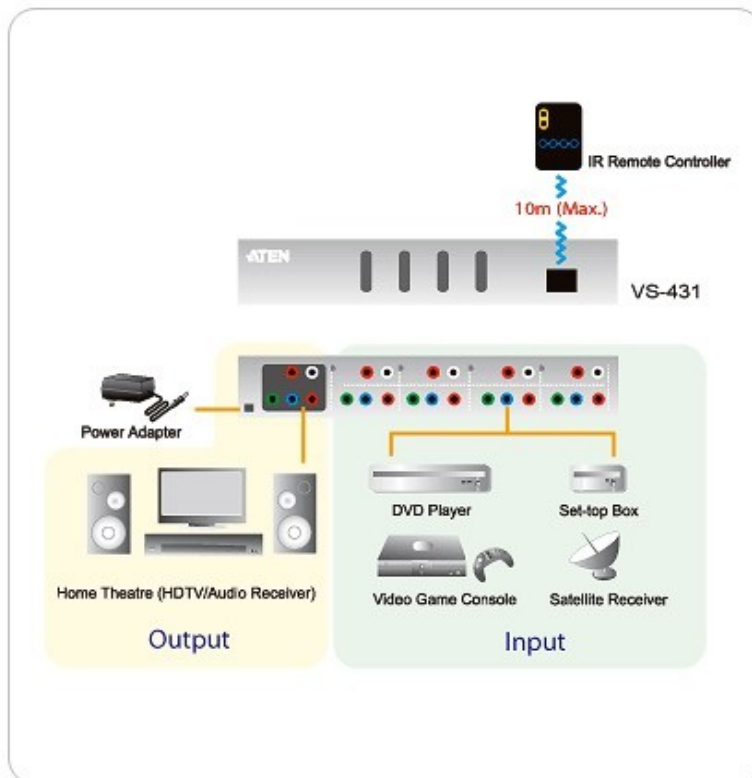

## Przełącznik HDTV 4 port

**Przełącznik 4-portowy HDTV Audio/Video.** Umożliwia podłączenie do telewizora lub zestawu kina domowego czterech źródeł sygnału (np. tuner TV sat, konsola do gier, odtwarzacz DVD, kamera cyfrowa...itp) i łatwe przełączanie się pomiędzy nimi.

### Cechy:

- Obsługa urządzeń generujących obraz i dźwięk wysokiej jakości (Hi-Def) poprzez złącze YPbPr.
- Przełączanie za pomocą pilota lub na panelu czołowym przełącznika
- Szerokość pasma wideo - 250MHz
- Obsługa toru audio - stereo
- Łatwa instalacja
- Dołączony zewnętrzny zasilacz

**Widok z przodu:**

**Widok z tyłu:**

**Diagram:**

## Specyfikacja:

Connections		4		
Port Selection		Front panel switches, IR remote controller		
Connectors	Input	Video	Y	4 x RCA Female (Green)
			Pb	4 x RCA Female (Blue)
			Pr	4 x RCA Female (Red)
		Audio	L	2 x RCA Female (White)
			R	2 x RCA Female (Red)
		Output	Video	Y
	Pb			1 x RCA Female (Blue)
	Pr			1 x RCA Female (Red)
	Audio		L	1 x RCA Female (White)
			R	1 x RCA Female (Red)
	Power		1 x DC Jack	
	LEDs	Online		4 (Orange)
Selected		4 (Green)		
Buttons	Port Selection		4	
Power Consumption		DC 5.3V, 0.8W		
Video		1600 x 1200 @ 60Hz; DDC2B and 480p, 720p, 1080i, 1080p		
Video Bandwidth		250MHz		
Environment	Operating Temperature		0 ~50° C	
	Storage Temperature		-20 ~ 60° C	
	Humidity		0 - 80% RH, Non-condensing	