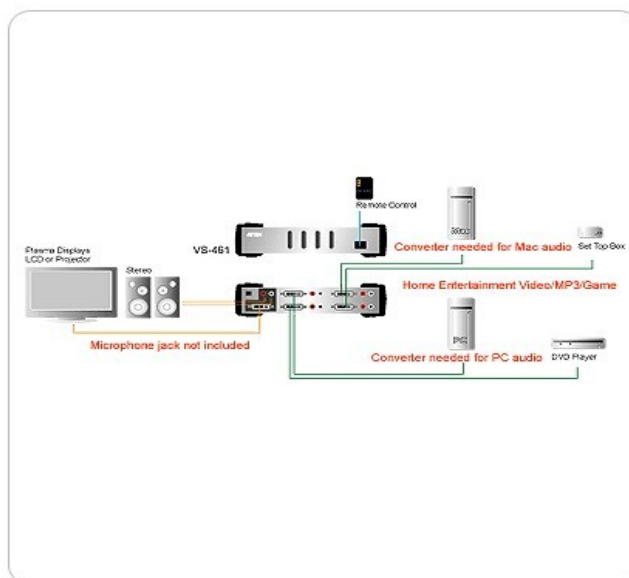

Przełącznik HDTV 2 port

Przełącznik 2-portowy HDTV Audio/Video. Umożliwia podłączenie do telewizora lub zestawu kina domowego dwóch

źródeł sygnału (np. tuner TV sat, konsola do gier, komputer PC lub MAC) i łatwe przełączanie się pomiędzy nimi.

Cechy:

- Obsługa urządzeń generujących obraz i dźwięk wysokiej jakości (Hi-Def) poprzez złącze YPbPr.
- Przełączanie za pomocą pilota lub na panelu czołowym przełącznika
- Szerokość pasma wideo - 250MHz
- Obsługa toru audio - stereo
- Łatwa instalacja

Widok z przodu:

Widok z tyłu:

Diagram:

Specyfikacja:

Connections			2		
Port Selection			Front panel switches, IR remote controller		
Connectors	Input	Video	Y	2 x RCA Female (Green)	
			Pb	2 x RCA Female (Blue)	
			Pr	2 x RCA Female (Red)	
		Audio	L	2 x RCA Female (White)	
			R	2 x RCA Female (Red)	
			Output	Video	Y
	Pb	1 x RCA Female (Blue)			
	Pr	1 x RCA Female (Red)			
	Audio	L		1 x RCA Female (White)	
		R		1 x RCA Female (Red)	
	Power		1 x DC Jack		
	LEDs	Online		2 (Orange)	
		Selected		2 (Green)	
	Buttons	Port Selection		2	

Power Consumption		DC 5.3V, 0.8W
Video		1600 x 1200 @ 60Hz; DDC2B and 480p, 720p, 1080i, 1080p
Video Bandwidth		250MHz
Environment	Operating Temperature	0 ~50° C
	Storage Temperature	-20 ~ 60° C
	Humidity	0 - 80% RH, Non-condensing
Physical Properties	Housing	Metal
	Weight	0.65kg
	Dimension (L x W x H)	20 x 7.5 x 4.5 cm