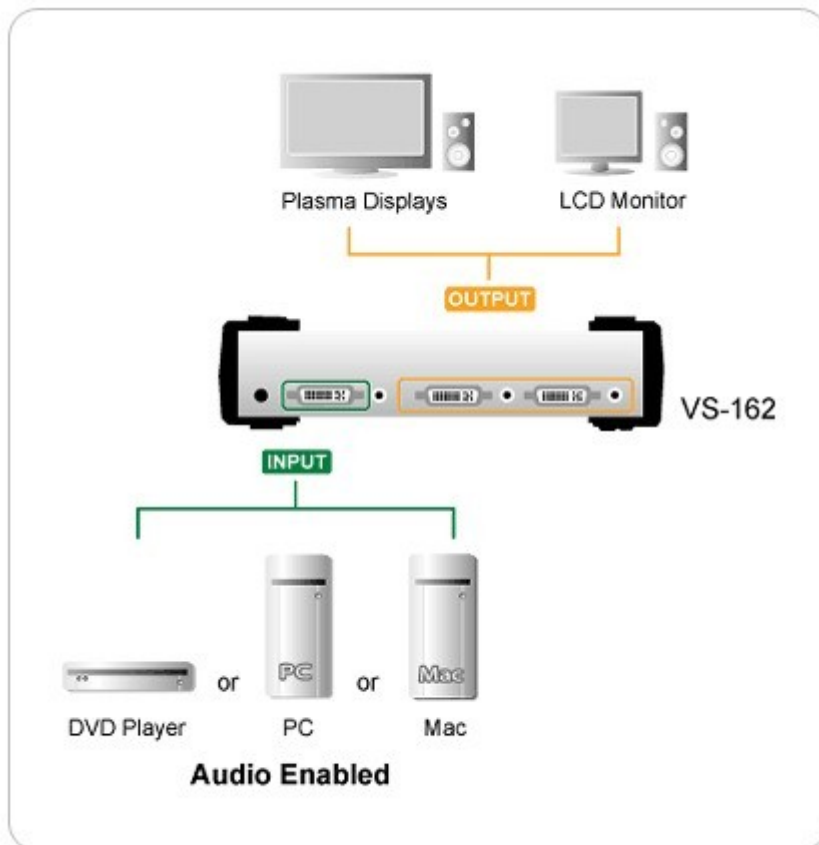

Video Splitter DVI + Audio 2 portowy ATEN

Cechy:

- 2 portowy video splitter DVI oraz audio
- Kompatybilny z DVI cyfrowym i analogowym
- Możliwość kaskadowego łączenia
- Maksymalna rozdzielczość przy DVI single link 1600 x 1200
- Zastosowanie przy prezentacjach multimedialnych - obsługa DDWG (Digital Display Working Group)

Specyfikacja:

Connections		2
Connectors	Video In	1 x DVI Female
	Audio In	1 x Mini Stereo Jack Female
	Video Out	2 x DVI Female
	Audio Out	2 x Mini Stereo Jack Female
	Power	1 x DC Jack (Black)
LEDs	Power	1 (Orange)
	Activity	1 (Green)
Power Consumption		DC5.3V, 3.4W (Max.)
Video		1600 x 1200 @60Hz
Environment	Operating temperature	0°C~50°C
	Storage temperature	-20°C~60°C
	Humidity	0 ~80% RH, NC
Physical Properties	Housing	Metal
	Weight	0.62kg
	Dimension (L x W x H)	21 x 8.5 x 5.5cm