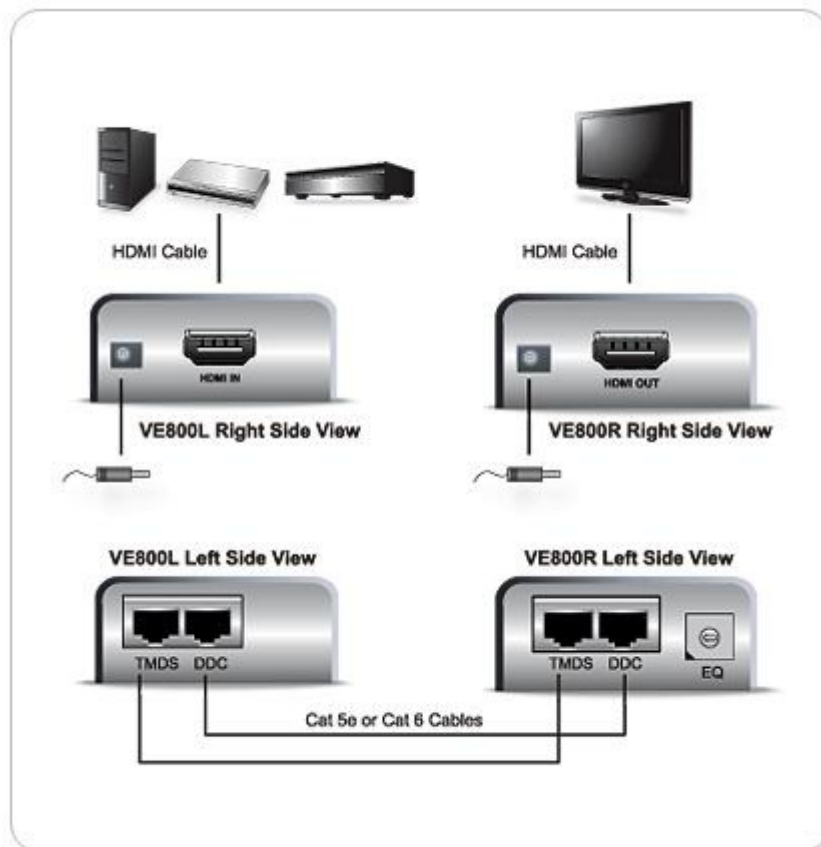

Video Extender HDMI 1,3 / DVI ATEN

Video Extender VE800 pozwala umieszczenie telewizora lub monitora wykorzystującego złącza HDMI 1,3 w odległości do 60m od źródła sygnału (komputer, tuner TV, DVD). Urządzenie składa się z modułu lokalnego (local) i modułu zdalnego (remote). Połączenie realizowane jest przy pomocy skrętki czteroparowej kat 5e lub wyższej. Możliwe jest używanie przejściówek HDMI / DVI.

Cechy:

- Zachowanie parametrów sygnału 1080p przy odległości do 40m
- Zachowanie parametrów sygnału 1080i (HDTV) przy odległości do 60m
- W pełni zgodny ze specyfikacją HDMI 1,3b
- Kompatybilny z HDCP
- HQ video 1920x1200 przy odległości do 40m
- Kompatybilny z przełącznikami i spliterami ATEN HDMI
- W komplecie zasilacze
- Zestaw nie zawiera kabla skrętkowego do połączenia modułów. Należy go wykonać we własnym zakresie o długości stosownie do potrzeb.

Diagram:

Specyfikacja:

Function		VE800L	VE800R	
Device Connections		1	N/A	
Connectors	Display	HDMI Out	N/A	1 x HDMI Type A Female (Black)
	Device	HDMI In	1 x HDMI Type A Female (Black)	N/A
	Unit to Unit		2 x RJ-45 Female	2 x RJ-45 Female
	Power Jack		1 x DC Jack	1 x DC Jack
LEDs	Power		1 (Orange)	1 (Orange)
	On Line		N/A	1 (Green)
HDMI Resolution		HDTV resolutions: 480p, 720p, 1080i, 1080p(1920 x 1080); PC resolutions: VGA, SVGA, SXGA, UXGA, WUXGA (1920 x 1200)		
Power Consumption		DC 5V, 1.22W	DC 5V, 0.95W	
Environment	Operating Temp.		0–50°C	
	Storage Temp.		-20–60°C	
	Humidity		0-80% RH, Non-condensing	
Physical Properties	Housing		Metal	
	Weight		0.16 kg	0.16 kg
	Dimensions (L x W x H)		9.00 x 5.50 x 2.40 cm	