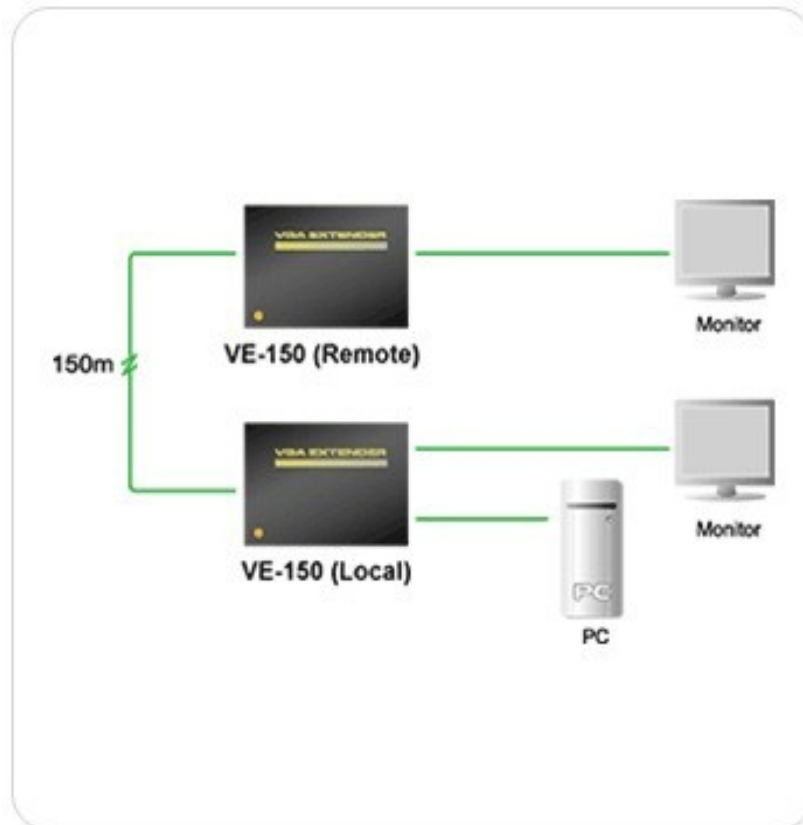

# Video Extender ATEN

VE-150L/R video extender umożliwia podłączenie monitora do komputera w odległości 150m. Połączenie realizowane jest za pomocą dwuczęściowego extendera oraz skrętki 4 parowej FTP 5 kat. Jest to niedrogi kabel powszechnie używany przy budowie sieci teleinformatycznych.

## Cechy:

- 16 stopniowa automatyczna regulacja poziomu sygnału w zależności od strat związanych z długością i jakością kabla
- Obsługuje monitory: VGA, SVGA, XGA, SXGA i Multisync
- Zachowana możliwość podłączenia drugiego (lokalnego) monitora
- Zgodność z systemami: WIN98, WIN ME, WIN 2K, WIN 2003, WIN XP, LINUX, Mac OS 8.6/9/10 and SUN Solaris 8/9.

## Specyfikacja:

Function			VE-150L	VE-150R
Computer Connection			1	N/A
Connectors	Console	Video	1 x HDB-15 female (blue)	
	Computer	Video	1 x HDB-15 male (blue)	N/A
	Link		1 x RJ-45 socket	
	Power		1 x DC jack	
Switch	Video Gain		N/A	1 x 16 position switch
LEDs	Power		1 (Orange)	
Cable Length			150m [500'] (max.)	
Resolution			1280x1024, 60Hz DDC, DDC2, DDC2B*	
Power Consumption			1.2W	
Operation Temperature			0~50°C	
Storage Temperature / Humidity			-20°C~60°C (0~80% RH, NC)	
Housing			Metal	
Weight			0.25kg	
Dimensions ( L x W x H )			11.9 x 8.6 x 2.3 cm	